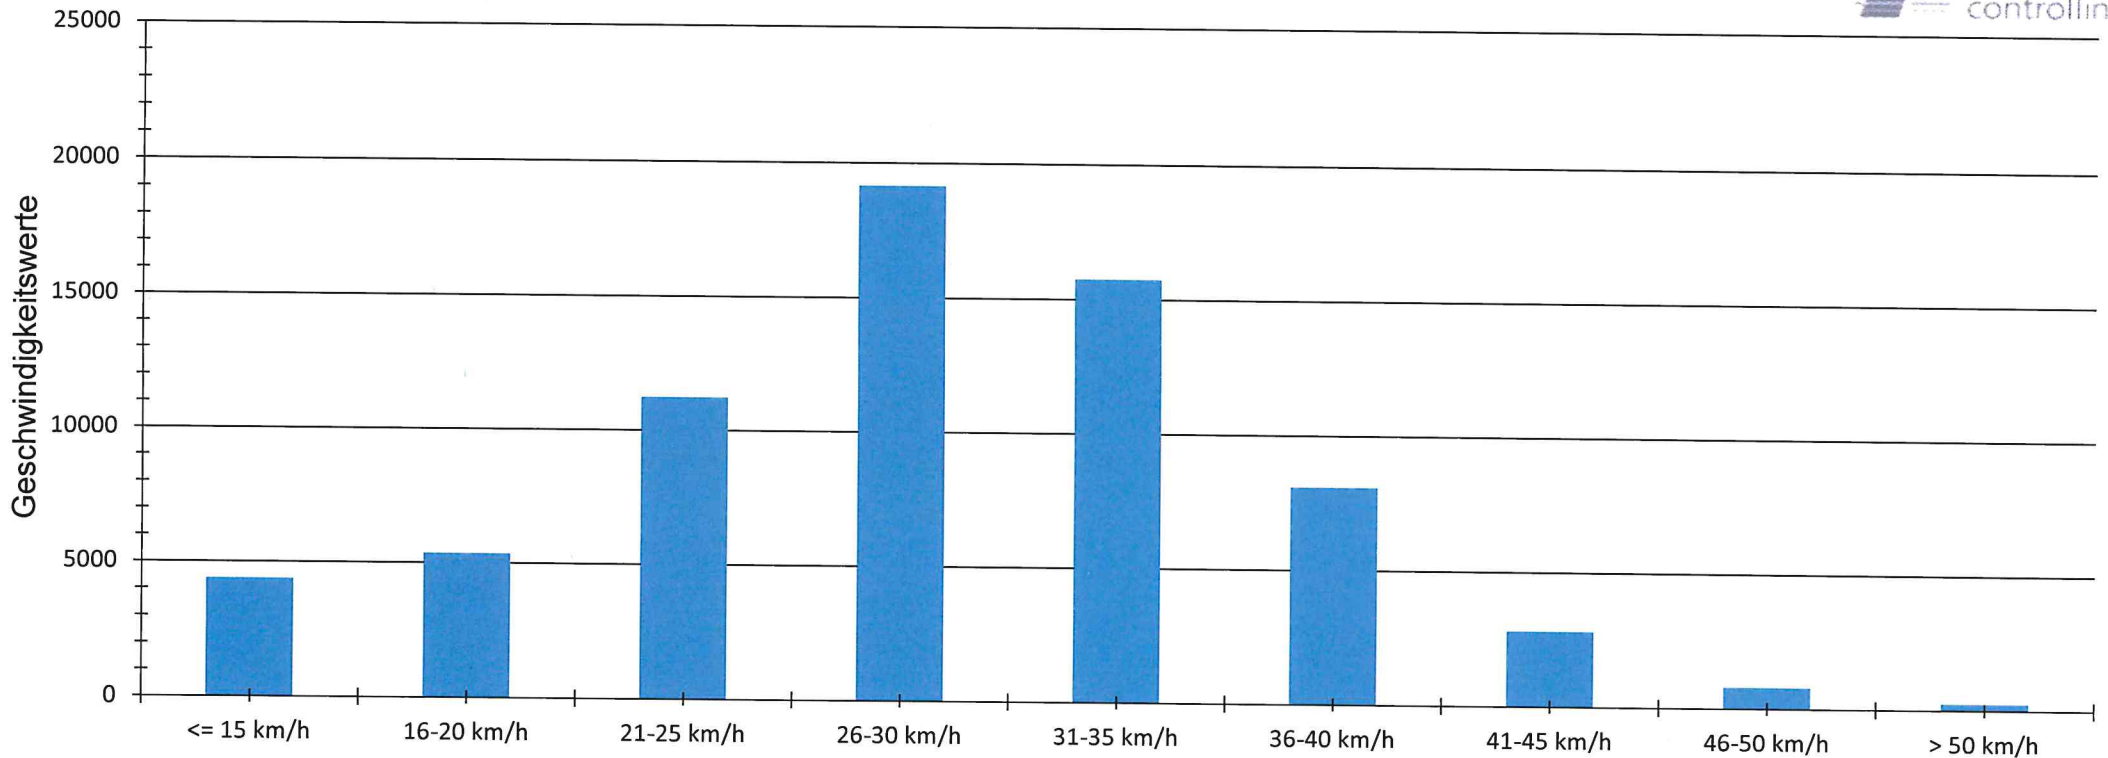

Verteilung Geschwindigkeit

Auswertezeit	Freitag, 16. April 2021,12:00 - Donnerstag, 29. April 2021,19:00					
Tempolimit	30 km/h	Werte	Fahrzeuge	Vd[km/h]	Vmax[km/h]	V85 [km/h]
Geschwindigkeitsübertretung	40,86 %	67863	8103	29	76	36
DTV	608					
DJV	221920					
Fahrtrichtung	Ankommend					
Bearbeiter:	Hr. Busch					
Kommentar:						
Messort:	Bahnhof Kirchenlaibach					
Ankommende Fahrzeuge aus Richtung:	Hauptstraße					
Abfahrende Fahrzeuge Richtung:						

Verlauf Mittlere und Maximale Geschwindigkeit

Auswertezeit	Freitag, 16. April 2021,12:00 - Donnerstag, 29. April 2021,19:00					
Tempolimit	30 km/h	Werte	Fahrzeuge	Vd[km/h]	Vmax[km/h]	V85 [km/h]
Geschwindigkeitsübertretung	40,86 %	67863	8103	29	76	36
DTV	608					
DJV	221920					
Fahrtrichtung	Ankommend					
Bearbeiter:	Hr. Busch					
Kommentar:						
Messort:	Bahnhof Kirchenlaibach					
Ankommende Fahrzeuge aus Richtung:	Hauptstraße					
Abfahrende Fahrzeuge Richtung:						