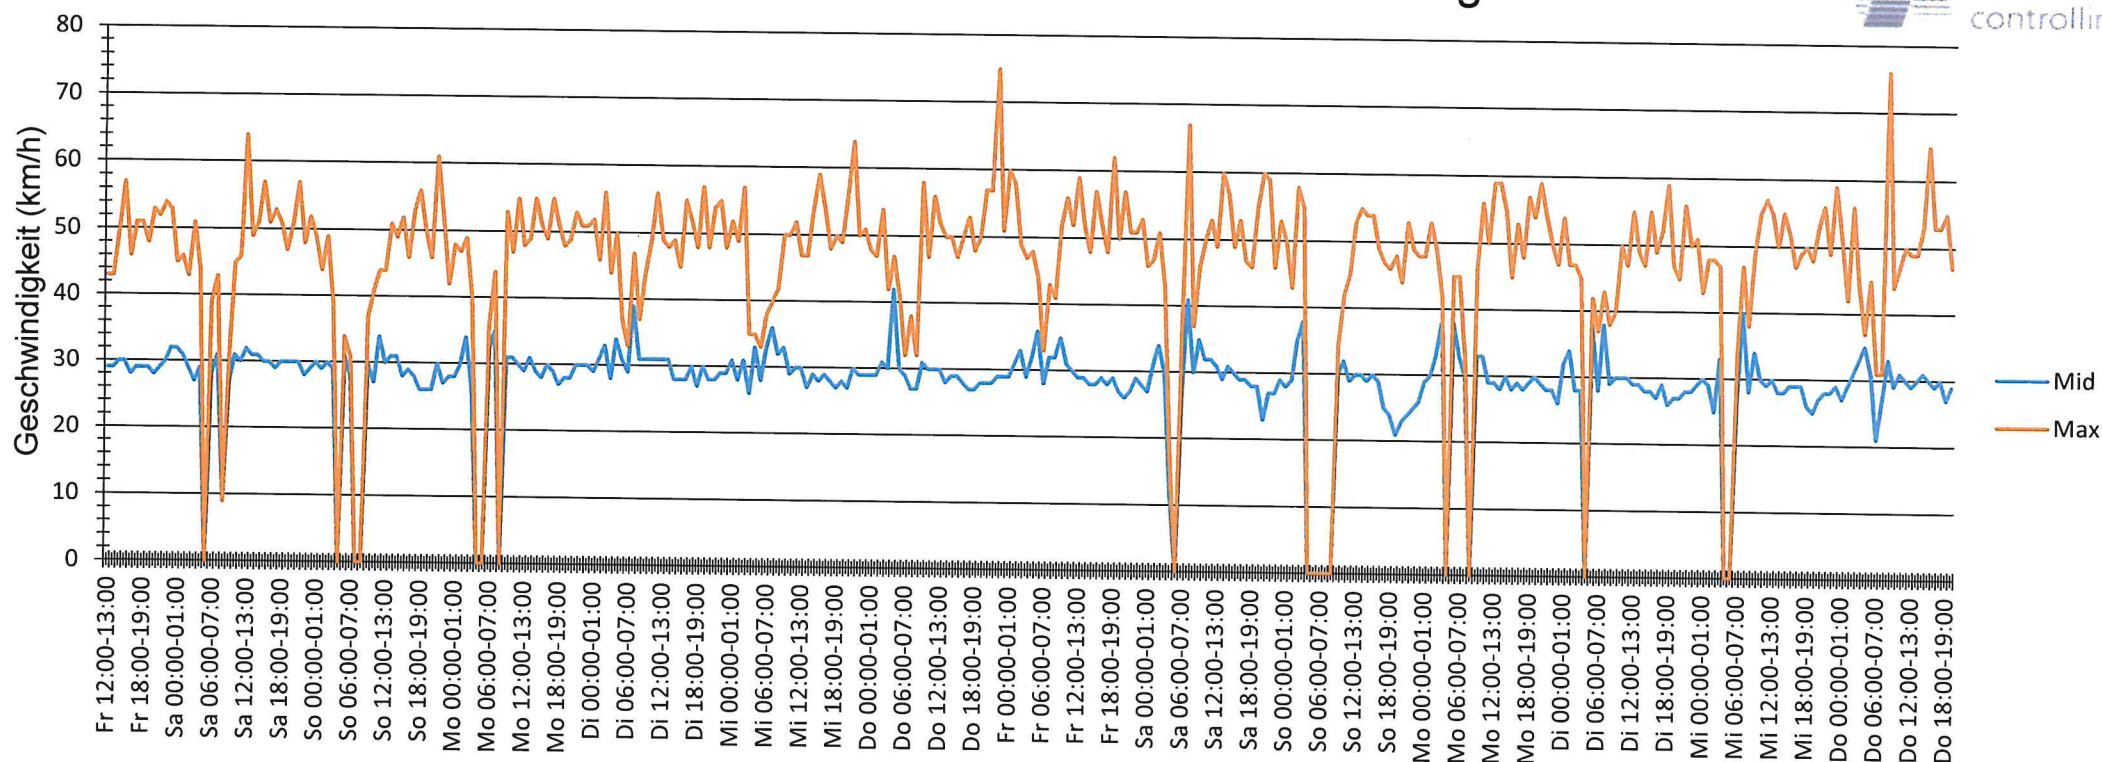

Verteilung Geschwindigkeit

Auswertezeit	Freitag, 16. April 2021,12:00 - Donnerstag, 29. April 2021,19:00					
Tempolimit	30 km/h	Werte	Fahrzeuge	Vd[km/h]	Vmax[km/h]	V85 [km/h]
Geschwindigkeitsübertretung	40,86 %	67863	8103	29	76	36
DTV	608					
DJV	221920					
Fahrtrichtung	Ankommend					
Bearbeiter:	Hr. Busch					
Kommentar:						
Messort:	Bahnhof Kirchenlaibach					
Ankommende Fahrzeuge aus Richtung:	Hauptstraße					
Abfahrende Fahrzeuge Richtung:						

Verlauf Mittlere und Maximale Geschwindigkeit

Auswertezeit	Freitag, 16. April 2021,12:00 - Donnerstag, 29. April 2021,19:00					
Tempolimit	30 km/h	Werte	Fahrzeuge	Vd[km/h]	Vmax[km/h]	V85 [km/h]
Geschwindigkeitsübertretung	40,86 %	67863	8103	29	76	36
DTV	608					
DJV	221920					
Fahrtrichtung	Ankommend					
Bearbeiter:	Hr. Busch					
Kommentar:						
Messort:	Bahnhof Kirchenlaibach					
Ankommende Fahrzeuge aus Richtung:	Hauptstraße					
Abfahrende Fahrzeuge Richtung:						