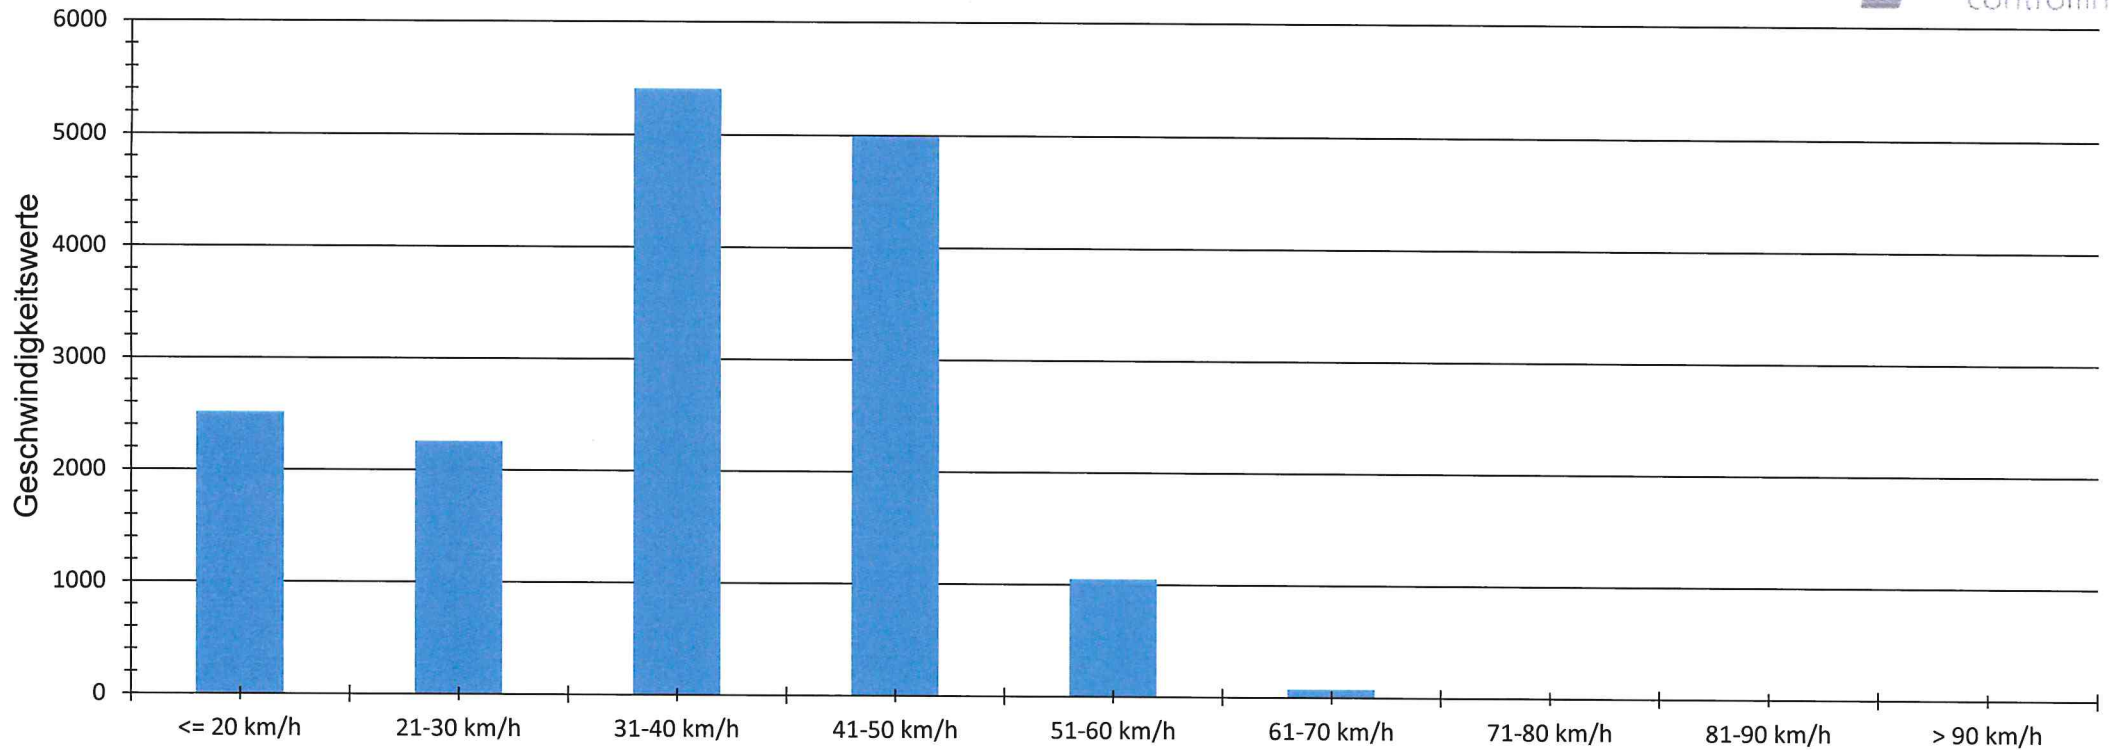

Verteilung Geschwindigkeit

Auswertzeit	Montag, 3. Mai 2021,06:00 - Montag, 17. Mai 2021,18:00					
Tempolimit	50 km/h	Werte	Fahrzeuge	Vd[km/h]	Vmax[km/h]	V85 [km/h]
Geschwindigkeitsübertretung	6,92 %	16282	2405	35	76	47
DTV	165					
DJV	60225					
Fahrtrichtung	Ankommend					
Bearbeiter:	Hr. Busch					
Kommentar:						
Messort:	Ortseingang Ramlesreuth					
Ankommende Fahrzeuge aus Richtung:	Selbitz					
Abfahrende Fahrzeuge Richtung:						

Verlauf Mittlere und Maximale Geschwindigkeit

Auswertezeit	Montag, 3. Mai 2021,06:00 - Montag, 17. Mai 2021,18:00					
Tempolimit	50 km/h	Werte	Fahrzeuge	Vd[km/h]	Vmax[km/h]	V85 [km/h]
Geschwindigkeitsübertretung	6,92 %	16282	2405	35	76	47
DTV	165					
DJV	60225					
Fahrtrichtung	Ankommend					
Bearbeiter:	Hr. Busch					
Kommentar:						
Messort:	Ortseingang Ramlesreuth					
Ankommende Fahrzeuge aus Richtung:	Selbitz					
Abfahrende Fahrzeuge Richtung:						