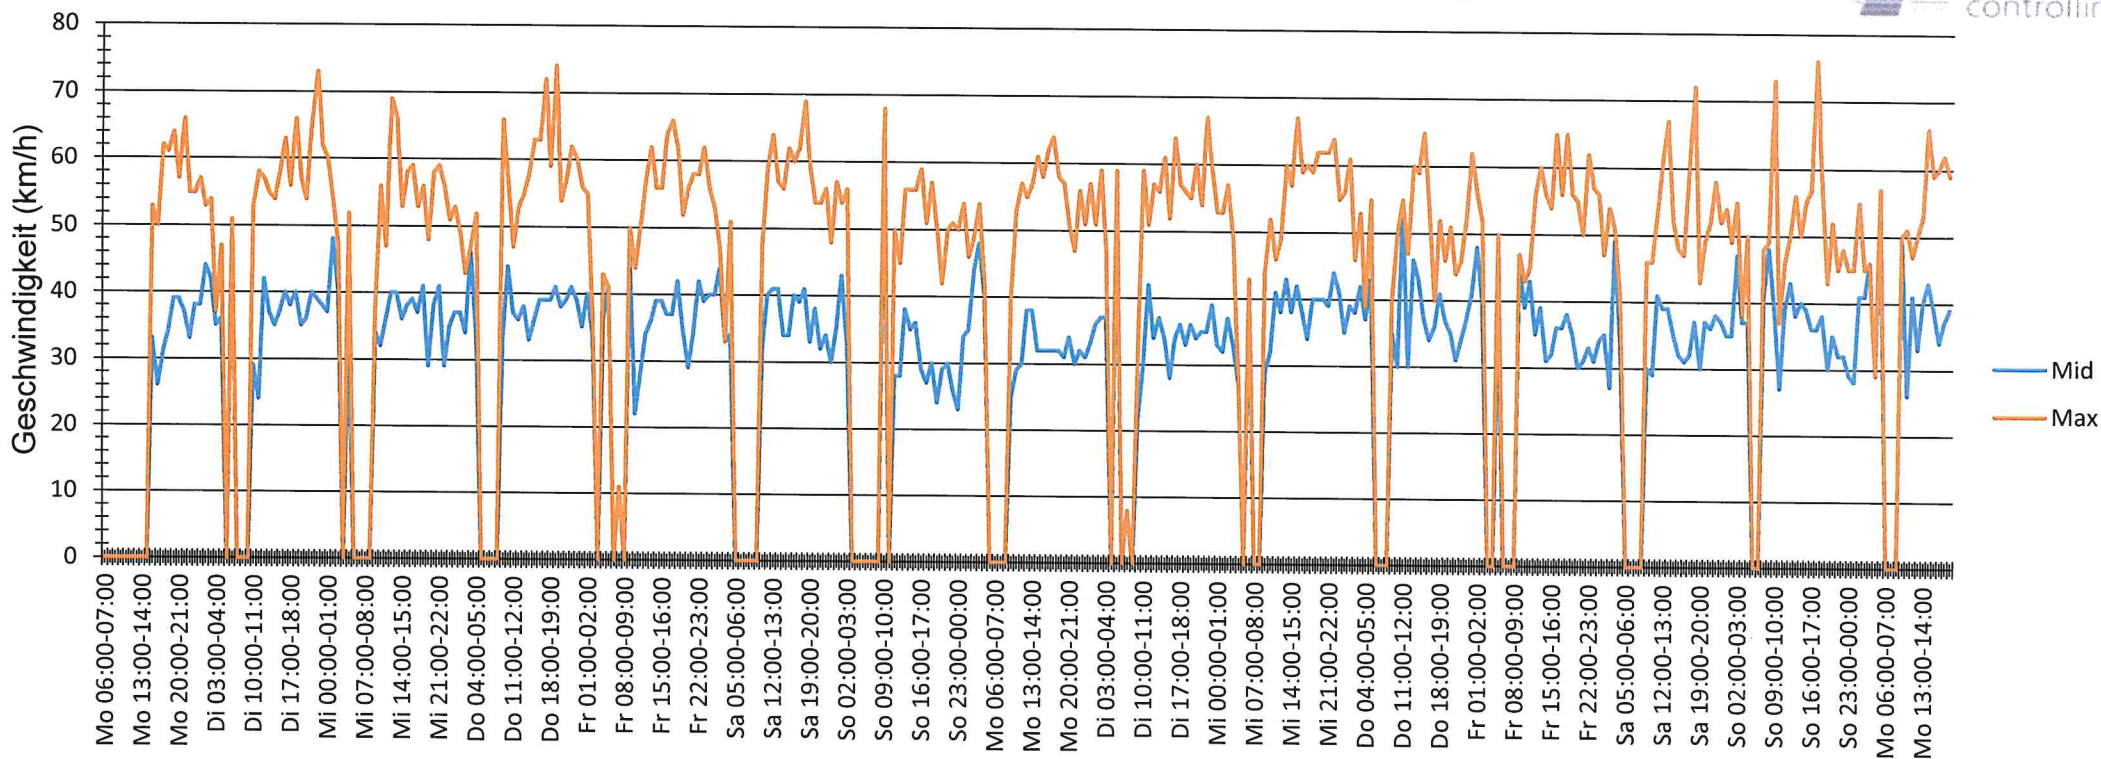

Verteilung Geschwindigkeit

Auswertzeit	Montag, 3. Mai 2021,06:00 - Montag, 17. Mai 2021,18:00					
Tempolimit	50 km/h	Werte	Fahrzeuge	Vd[km/h]	Vmax[km/h]	V85 [km/h]
Geschwindigkeitsübertretung	6,92 %	16282	2405	35	76	47
DTV	165					
DJV	60225					
Fahrtrichtung	Ankommend					
Bearbeiter:	Hr. Busch					
Kommentar:						
Messort:	Ortseingang Ramlesreuth					
Ankommende Fahrzeuge aus Richtung:	Selbitz					
Abfahrende Fahrzeuge Richtung:						

Verlauf Mittlere und Maximale Geschwindigkeit

Auswertezeit	Montag, 3. Mai 2021,06:00 - Montag, 17. Mai 2021,18:00					
Tempolimit	50 km/h	Werte	Fahrzeuge	Vd[km/h]	Vmax[km/h]	V85 [km/h]
Geschwindigkeitsübertretung	6,92 %	16282	2405	35	76	47
DTV	165					
DJV	60225					
Fahrtrichtung	Ankommend					
Bearbeiter:	Hr. Busch					
Kommentar:						
Messort:	Ortseingang Ramlesreuth					
Ankommende Fahrzeuge aus Richtung:	Selbitz					
Abfahrende Fahrzeuge Richtung:						