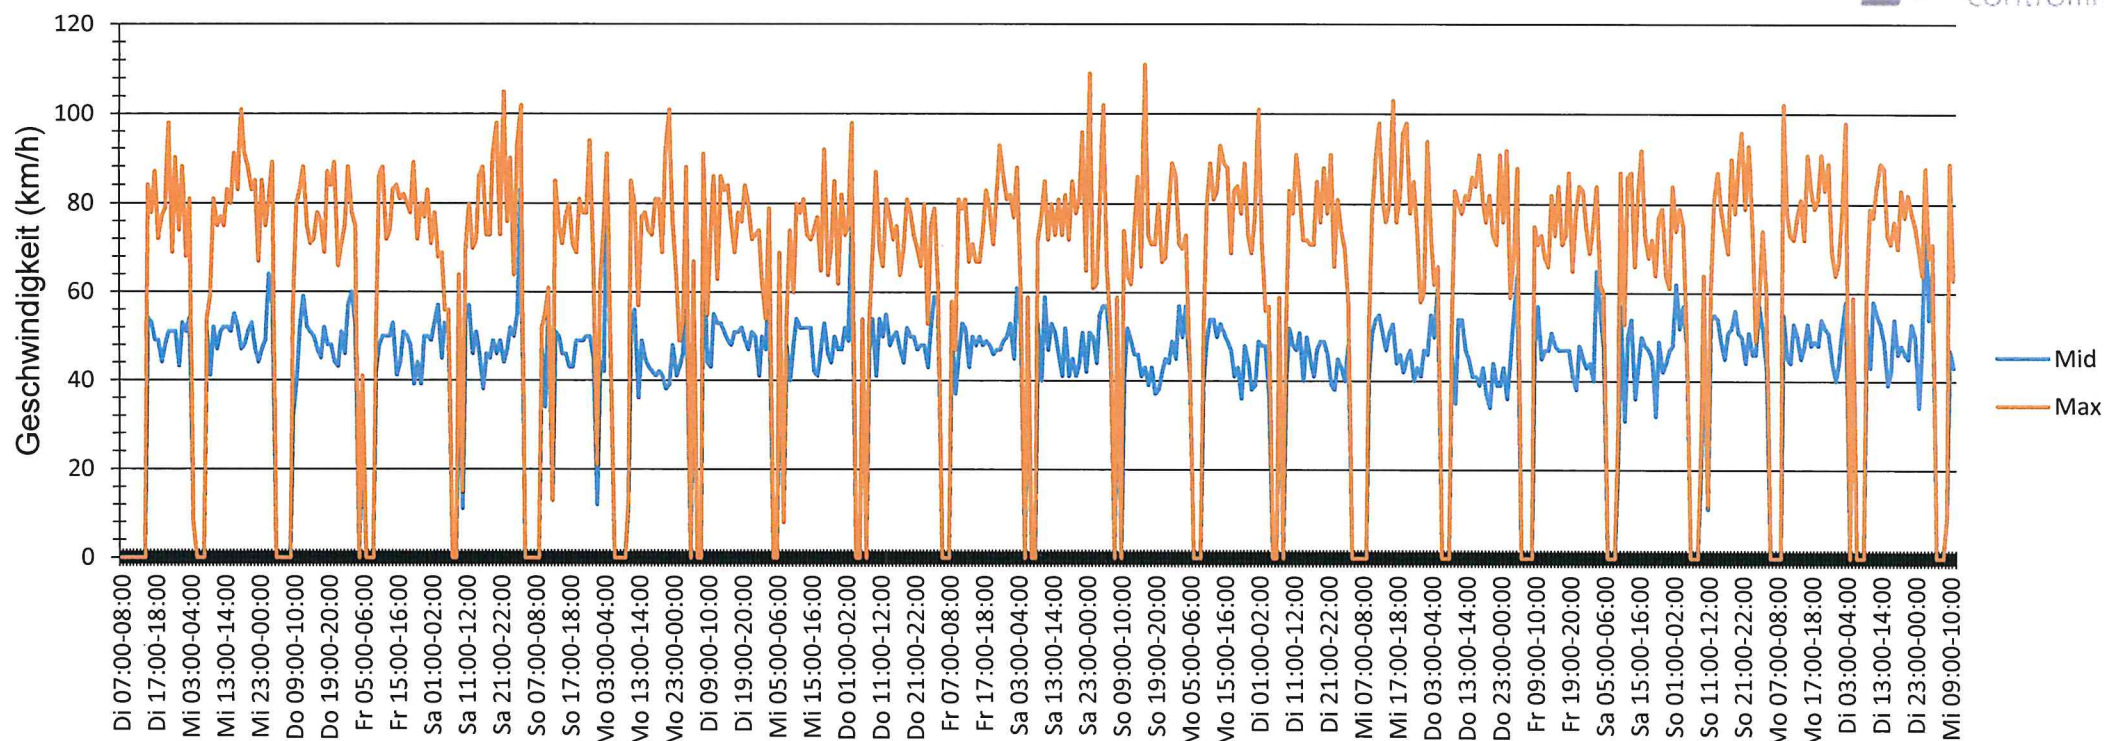

Verteilung Geschwindigkeit

Auswertezeit Dienstag, 18. Mai 2021,07:00 - Mittwoch, 9. Juni 2021,10:00						
Tempolimit	50 km/h	Werte	Fahrzeuge	Vd[km/h]	Vmax[km/h]	V85 [km/h]
Geschwindigkeitsübertretung	42,04 %	37698	7367	47	111	60
DTV	332					
DJV	121180					
Fahrtrichtung	Ankommend					
Bearbeiter:	Hr. Busch					
Kommentar:						
Messort:	Guttenthau					
Ankommende Fahrzeuge aus Richtung:	Neustadt am Kulm					
Abfahrende Fahrzeuge Richtung:						

Verlauf Mittlere und Maximale Geschwindigkeit

Auswertzeit	Dienstag, 18. Mai 2021,07:00 - Mittwoch, 9. Juni 2021,10:00					
Tempolimit	50 km/h	Werte	Fahrzeuge	Vd[km/h]	Vmax[km/h]	V85 [km/h]
Geschwindigkeitsübertretung	42,04 %	37698	7367	47	111	60
DTV	332					
DJV	121180					
Fahrtrichtung	Ankommend					
Bearbeiter:	Hr. Busch					
Kommentar:						
Messort:	Guttenthau					
Ankommende Fahrzeuge aus Richtung:	Neustadt am Kulm					
Abfahrende Fahrzeuge Richtung:						