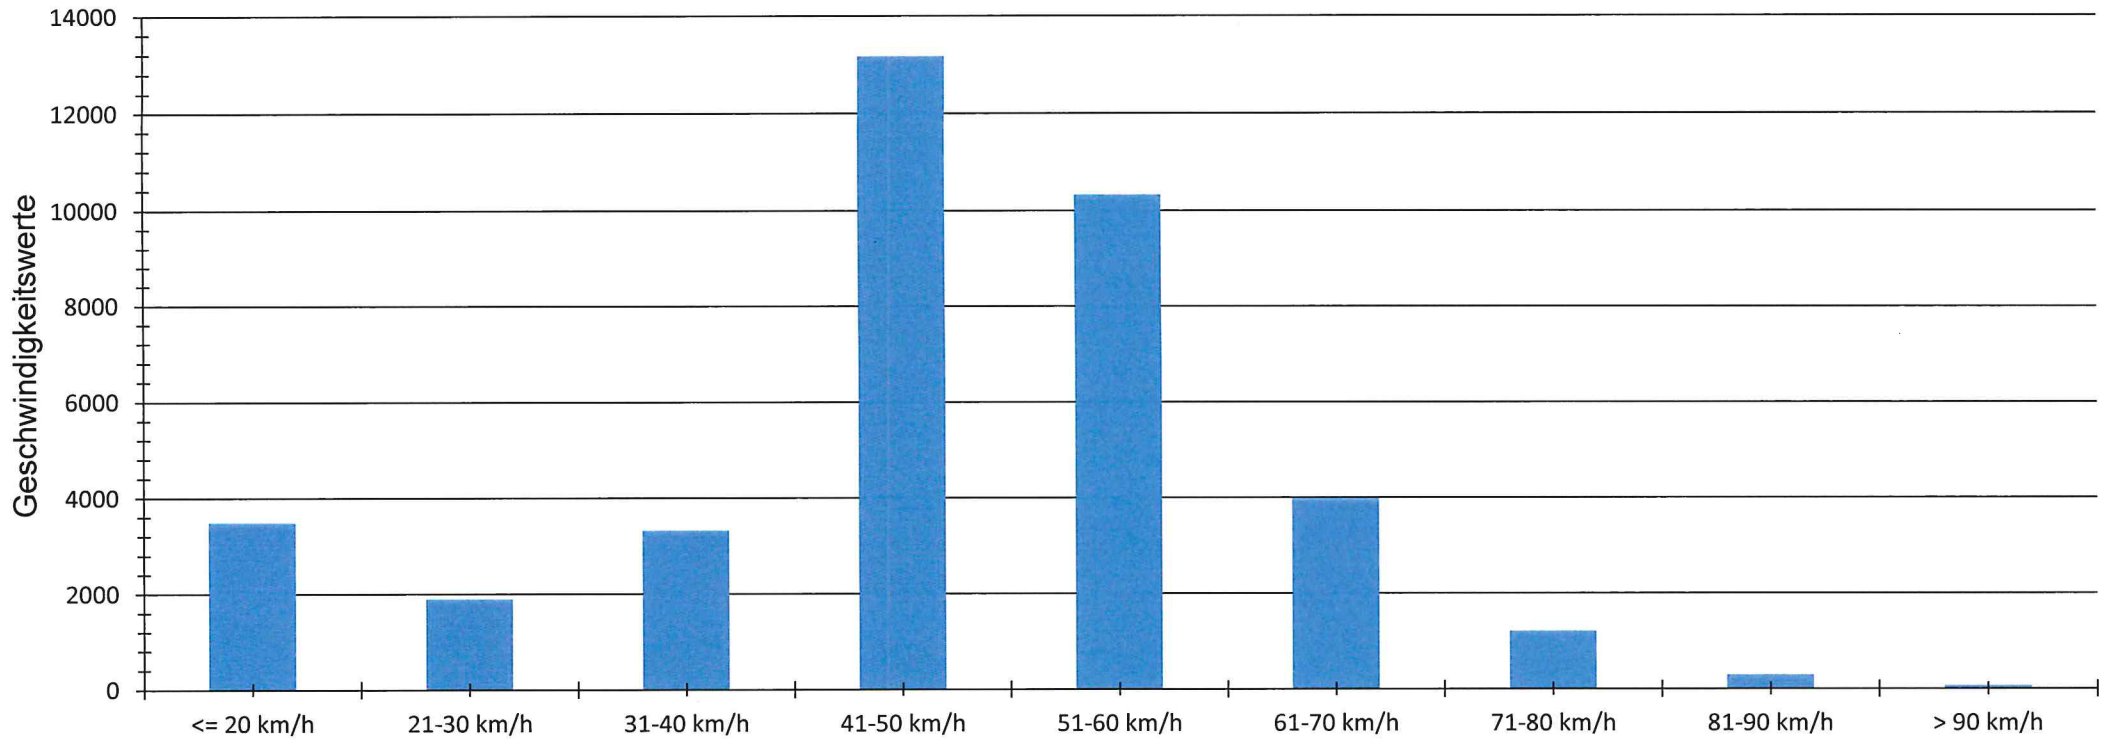

Verteilung Geschwindigkeit

Auswertezeit Dienstag, 18. Mai 2021,07:00 - Mittwoch, 9. Juni 2021,10:00						
Tempolimit	50 km/h	Werte	Fahrzeuge	Vd[km/h]	Vmax[km/h]	V85 [km/h]
Geschwindigkeitsübertretung	42,04 %	37698	7367	47	111	60
DTV	332					
DJV	121180					
Fahrtrichtung	Ankommend					
Bearbeiter:	Hr. Busch					
Kommentar:						
Messort:	Guttenthau					
Ankommende Fahrzeuge aus Richtung:	Neustadt am Kulm					
Abfahrende Fahrzeuge Richtung:						

Verlauf Mittlere und Maximale Geschwindigkeit

Auswertzeit	Dienstag, 18. Mai 2021,07:00 - Mittwoch, 9. Juni 2021,10:00					
Tempolimit	50 km/h	Werte	Fahrzeuge	Vd[km/h]	Vmax[km/h]	V85 [km/h]
Geschwindigkeitsübertretung	42,04 %	37698	7367	47	111	60
DTV	332					
DJV	121180					
Fahrtrichtung	Ankommend					
Bearbeiter:	Hr. Busch					
Kommentar:						
Messort:	Guttenthau					
Ankommende Fahrzeuge aus Richtung:	Neustadt am Kulm					
Abfahrende Fahrzeuge Richtung:						