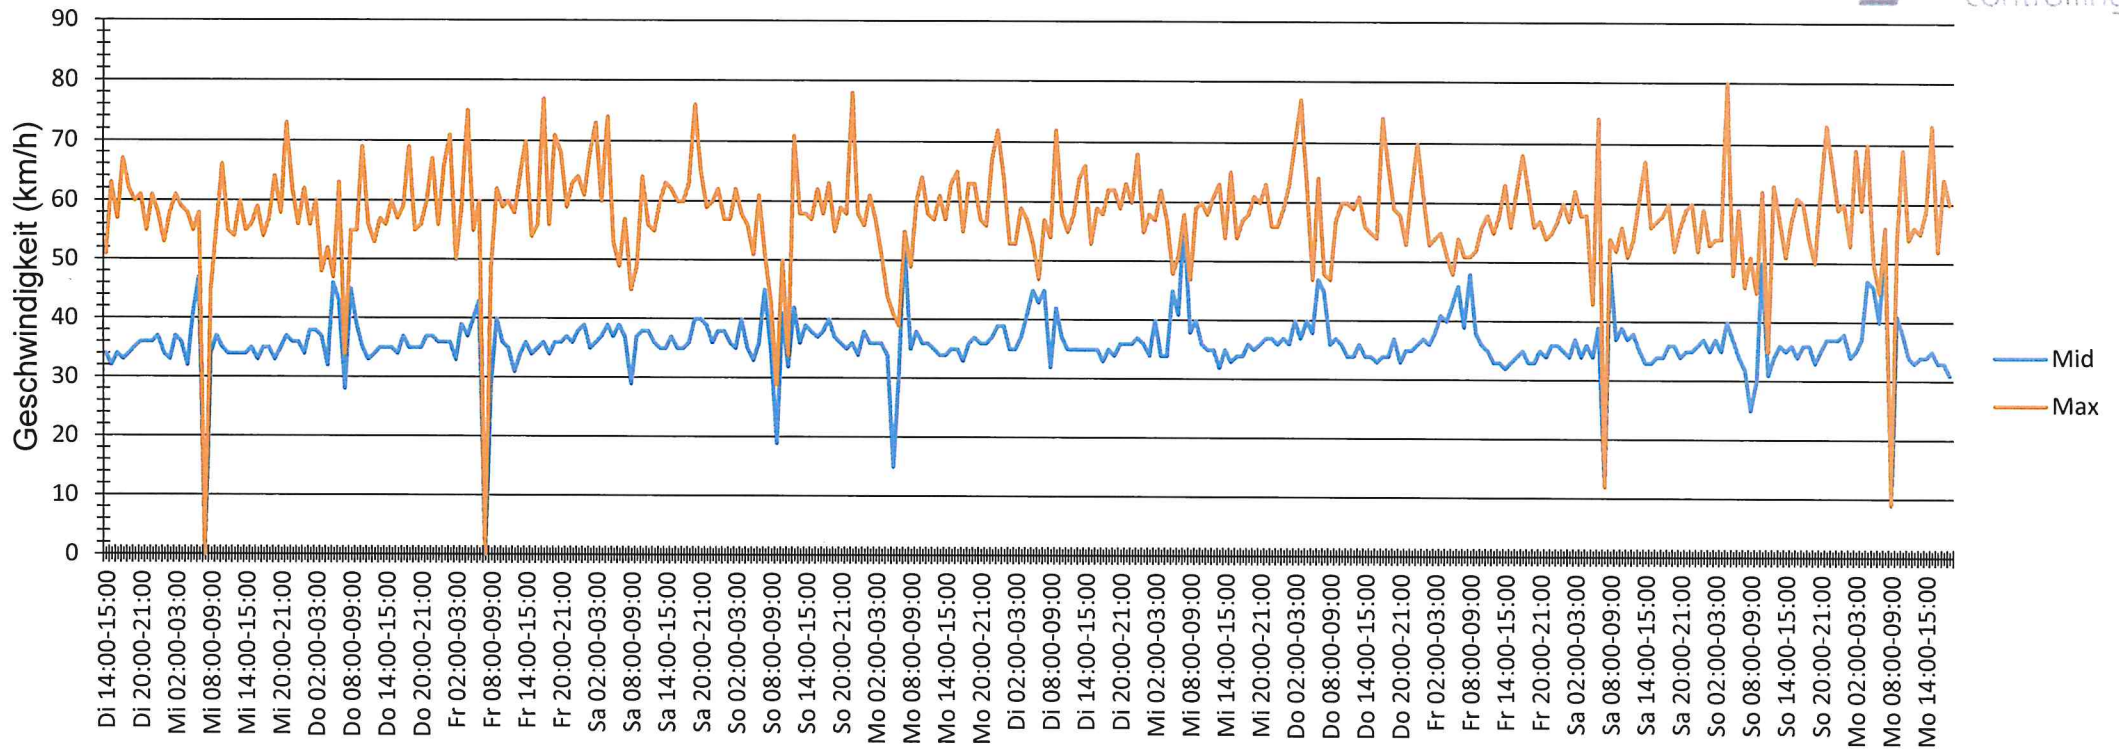

Verteilung Geschwindigkeit

Auswertzeit	Dienstag, 15. Juni 2021,14:00 - Montag, 28. Juni 2021,18:00					
Tempolimit	30 km/h	Werte	Fahrzeuge	Vd[km/h]	Vmax[km/h]	V85 [km/h]
Geschwindigkeitsübertretung	73,25 %	100329	14759	35	80	44
DTV	1117					
DJV	407705					
Fahrtrichtung	Ankommend					
Bearbeiter:	Hr. Busch					
Kommentar:						
Messort:	Kindergarten Neustädter Str.					
Ankommende Fahrzeuge aus Richtung:	Bahnunterführung West					
Abfahrende Fahrzeuge Richtung:						

Verlauf Mittlere und Maximale Geschwindigkeit

Auswertzeit	Dienstag, 15. Juni 2021,14:00 - Montag, 28. Juni 2021,18:00					
Tempolimit	30 km/h	Werte	Fahrzeuge	Vd[km/h]	Vmax[km/h]	V85 [km/h]
Geschwindigkeitsübertretung	73,25 %	100329	14759	35	80	44
DTV	1117					
DJV	407705					
Fahrtrichtung	Ankommend					
Bearbeiter:	Hr. Busch					
Kommentar:						
Messort:	Kindergarten Neustädter Str.					
Ankommende Fahrzeuge aus Richtung:	Bahnunterführung West					
Abfahrende Fahrzeuge Richtung:						