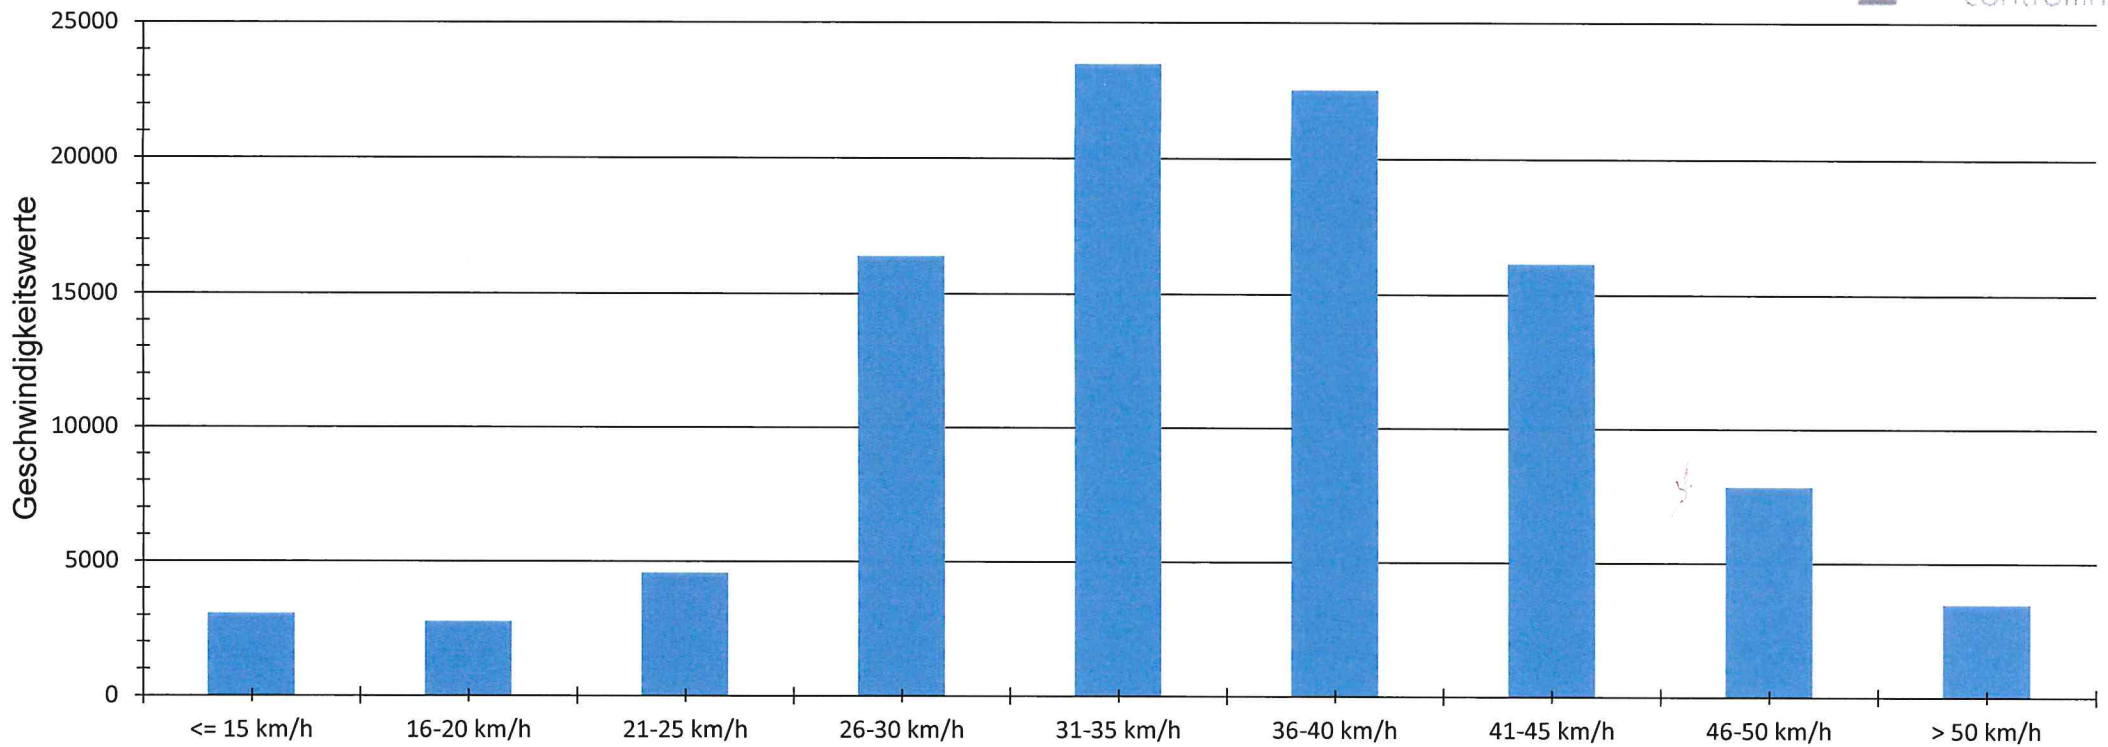

Verteilung Geschwindigkeit

Auswertzeit	Dienstag, 15. Juni 2021,14:00 - Montag, 28. Juni 2021,18:00					
Tempolimit	30 km/h	Werte	Fahrzeuge	Vd[km/h]	Vmax[km/h]	V85 [km/h]
Geschwindigkeitsübertretung	73,25 %	100329	14759	35	80	44
DTV	1117					
DJV	407705					
Fahrtrichtung	Ankommend					
Bearbeiter:	Hr. Busch					
Kommentar:						
Messort:	Kindergarten Neustädter Str.					
Ankommende Fahrzeuge aus Richtung:	Bahnunterführung West					
Abfahrende Fahrzeuge Richtung:						

Verlauf Mittlere und Maximale Geschwindigkeit

Auswertzeit	Dienstag, 15. Juni 2021,14:00 - Montag, 28. Juni 2021,18:00					
Tempolimit	30 km/h	Werte	Fahrzeuge	Vd[km/h]	Vmax[km/h]	V85 [km/h]
Geschwindigkeitsübertretung	73,25 %	100329	14759	35	80	44
DTV	1117					
DJV	407705					
Fahrtrichtung	Ankommend					
Bearbeiter:	Hr. Busch					
Kommentar:						
Messort:	Kindergarten Neustädter Str.					
Ankommende Fahrzeuge aus Richtung:	Bahnunterführung West					
Abfahrende Fahrzeuge Richtung:						