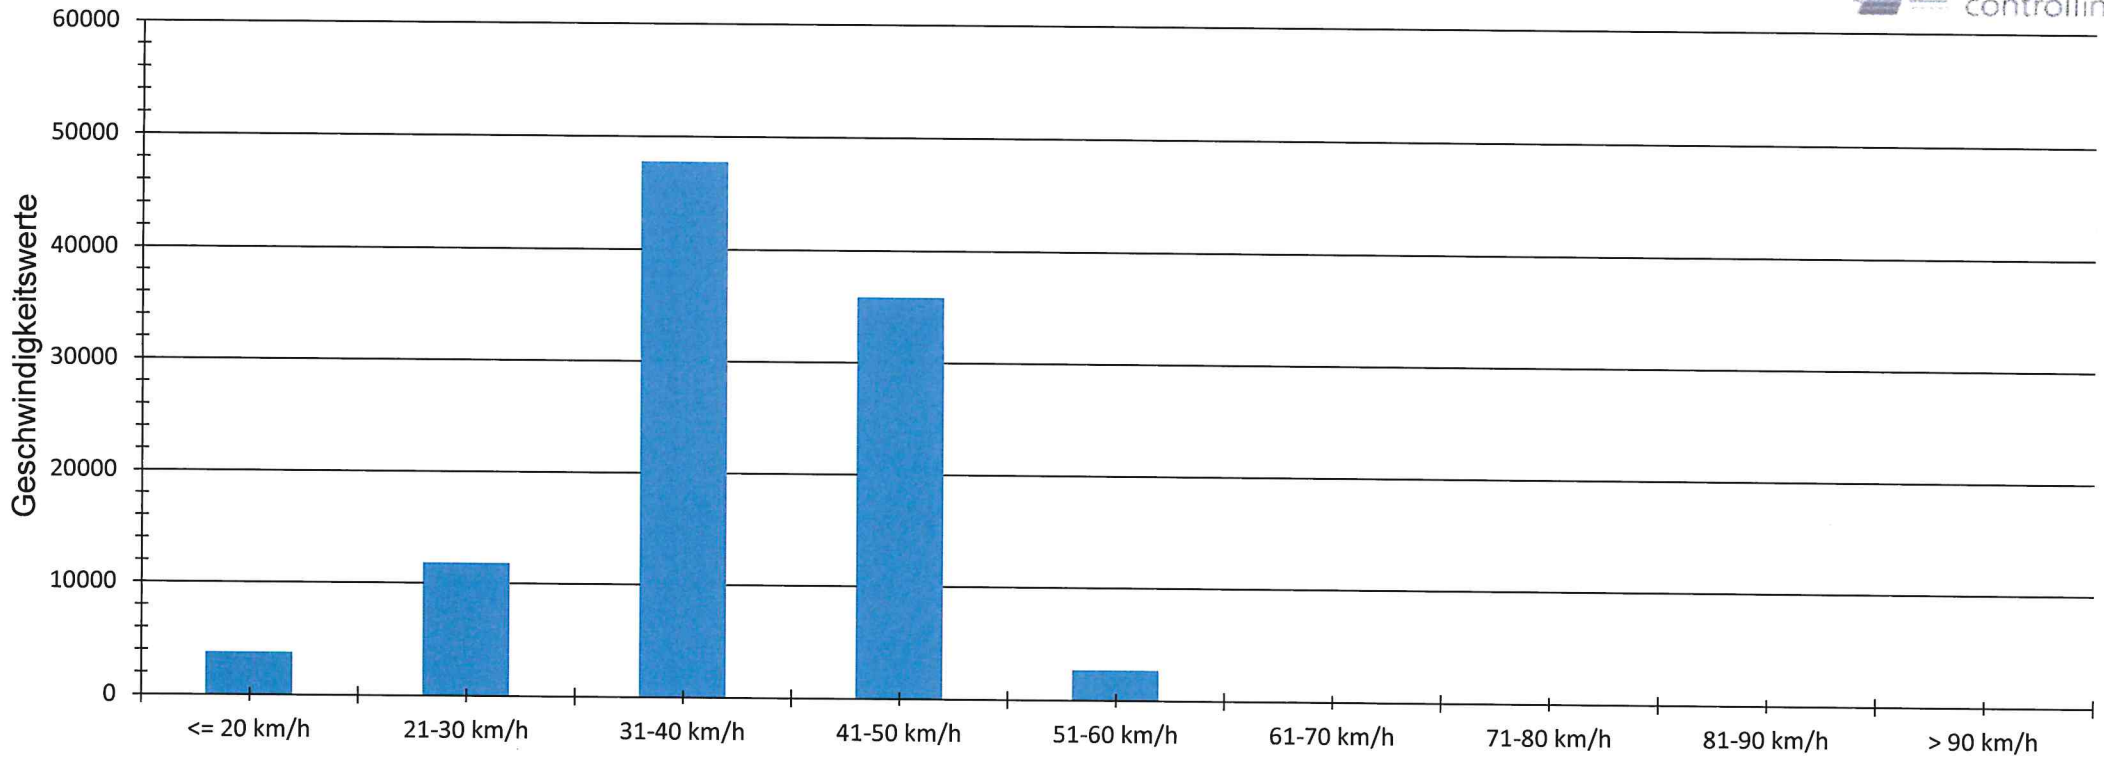

Verteilung Geschwindigkeit

Auswertzeit	Montag, 14. Februar 2022,16:00 - Mittwoch, 2. März 2022,16:00					
Tempolimit	50 km/h	Werte	Fahrzeuge	Vd[km/h]	Vmax[km/h]	V85 [km/h]
Geschwindigkeitsübertretung	2,79 %	102114	16014	38	79	45
DTV	998					
DJV	364270					
Fahrtrichtung	Ankommend					
Bearbeiter:	Hr. Seebauer					
Kommentar:						
Messort:	Bei Kaffee Küffner					
Ankommende Fahrzeuge Richtung:	Friedhof					
Abfahrende Fahrzeuge Richtung:	Bahnhof					

Verlauf Mittlere und Maximale Geschwindigkeit

Auswertzeit	Montag, 14. Februar 2022,16:00 - Mittwoch, 2. März 2022,16:00					
Tempolimit	50 km/h	Werte	Fahrzeuge	Vd[km/h]	Vmax[km/h]	V85 [km/h]
Geschwindigkeitsübertretung	2,79 %	102114	16014	38	79	45
DTV	998					
DJV	364270					
Fahrtrichtung	Ankommend					
Bearbeiter:	Hr. Seebauer					
Kommentar:						
Messort:	Bei Kaffee Küffner					
Ankommende Fahrzeuge Richtung:	Friedhof					
Abfahrende Fahrzeuge Richtung:	Bahnhof					