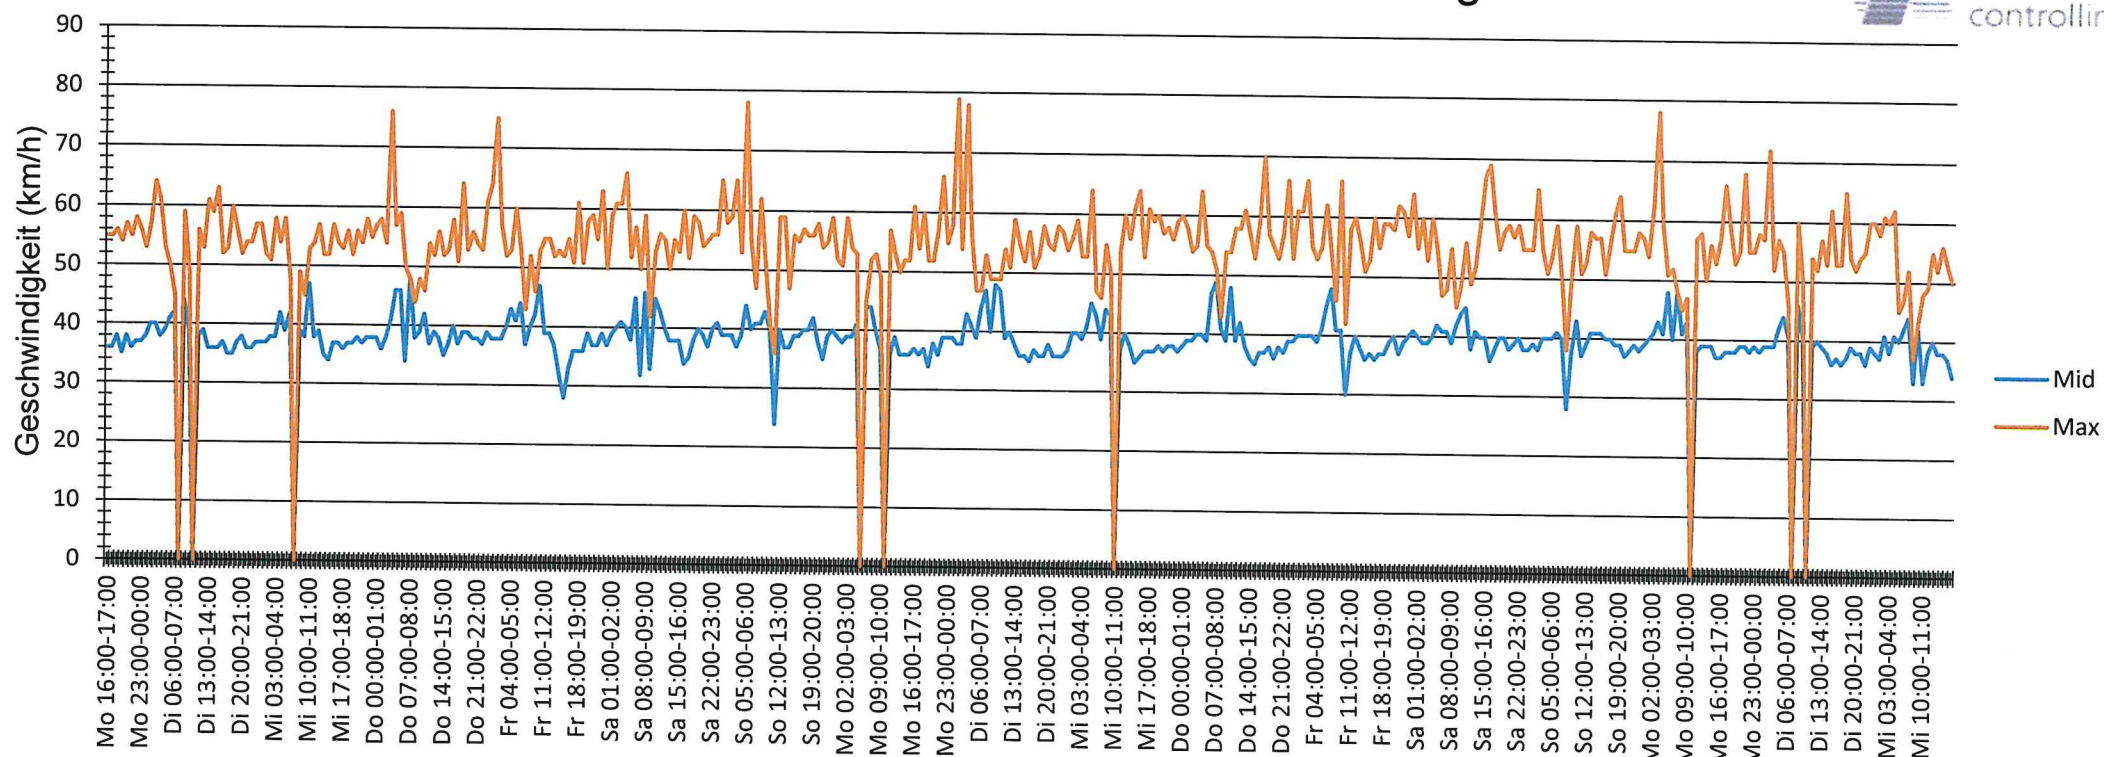

Verteilung Geschwindigkeit

Auswertzeit	Montag, 14. Februar 2022,16:00 - Mittwoch, 2. März 2022,16:00					
Tempolimit	50 km/h	Werte	Fahrzeuge	Vd[km/h]	Vmax[km/h]	V85 [km/h]
Geschwindigkeitsübertretung	2,79 %	102114	16014	38	79	45
DTV	998					
DJV	364270					
Fahrtrichtung	Ankommend					
Bearbeiter:	Hr. Seebauer					
Kommentar:						
Messort:	Bei Kaffee Küffner					
Ankommende Fahrzeuge Richtung:	Friedhof					
Abfahrende Fahrzeuge Richtung:	Bahnhof					

Verlauf Mittlere und Maximale Geschwindigkeit

Auswertzeit	Montag, 14. Februar 2022,16:00 - Mittwoch, 2. März 2022,16:00					
Tempolimit	50 km/h	Werte	Fahrzeuge	Vd[km/h]	Vmax[km/h]	V85 [km/h]
Geschwindigkeitsübertretung	2,79 %	102114	16014	38	79	45
DTV	998					
DJV	364270					
Fahrtrichtung	Ankommend					
Bearbeiter:	Hr. Seebauer					
Kommentar:						
Messort:	Bei Kaffee Küffner					
Ankommende Fahrzeuge Richtung:	Friedhof					
Abfahrende Fahrzeuge Richtung:	Bahnhof					