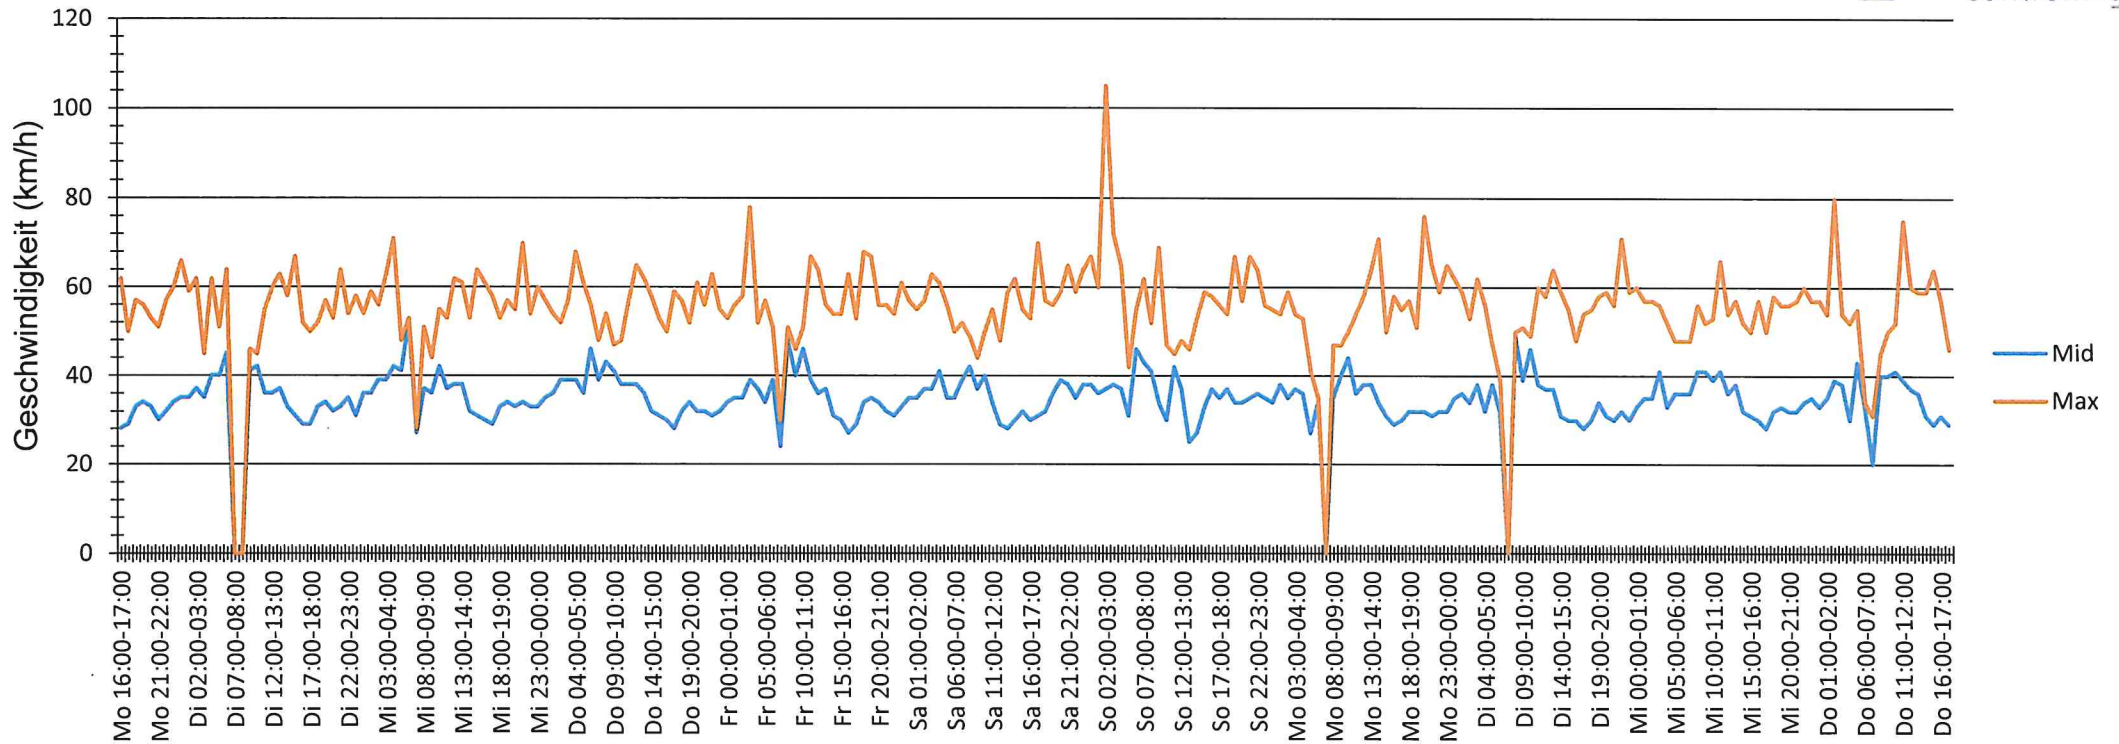

Verteilung Geschwindigkeit

Auswertezeit	Montag, 14. März 2022,16:00 - Donnerstag, 24. März 2022,17:00					
Tempolimit	50 km/h	Werte	Fahrzeuge	Vd[km/h]	Vmax[km/h]	V85 [km/h]
Geschwindigkeitsübertretung	2,74 %	66846	9170	33	105	44
DTV	909					
DJV	331785					
Fahrtrichtung	Ankommend					
Bearbeiter:	Hr. Busch					
Kommentar:						
Messort:	Hauptstraße Café Küffner					
Ankommende Fahrzeuge aus Richtung:	Bahnhof					
Abfahrende Fahrzeuge Richtung:						

Verlauf Mittlere und Maximale Geschwindigkeit

Auswertezeit Montag, 14. März 2022,16:00 - Donnerstag, 24. März 2022,17:00						
Tempolimit	50 km/h	Werte	Fahrzeuge	Vd[km/h]	Vmax[km/h]	V85 [km/h]
Geschwindigkeitsübertretung	2,74 %	66846	9170	33	105	44
DTV	909					
DJV	331785					
Fahrtrichtung	Ankommend					
Bearbeiter:	Hr. Busch					
Kommentar:						
Messort:	Hauptstraße Café Küffner					
Ankommende Fahrzeuge aus Richtung:	Bahnhof					
Abfahrende Fahrzeuge Richtung:						