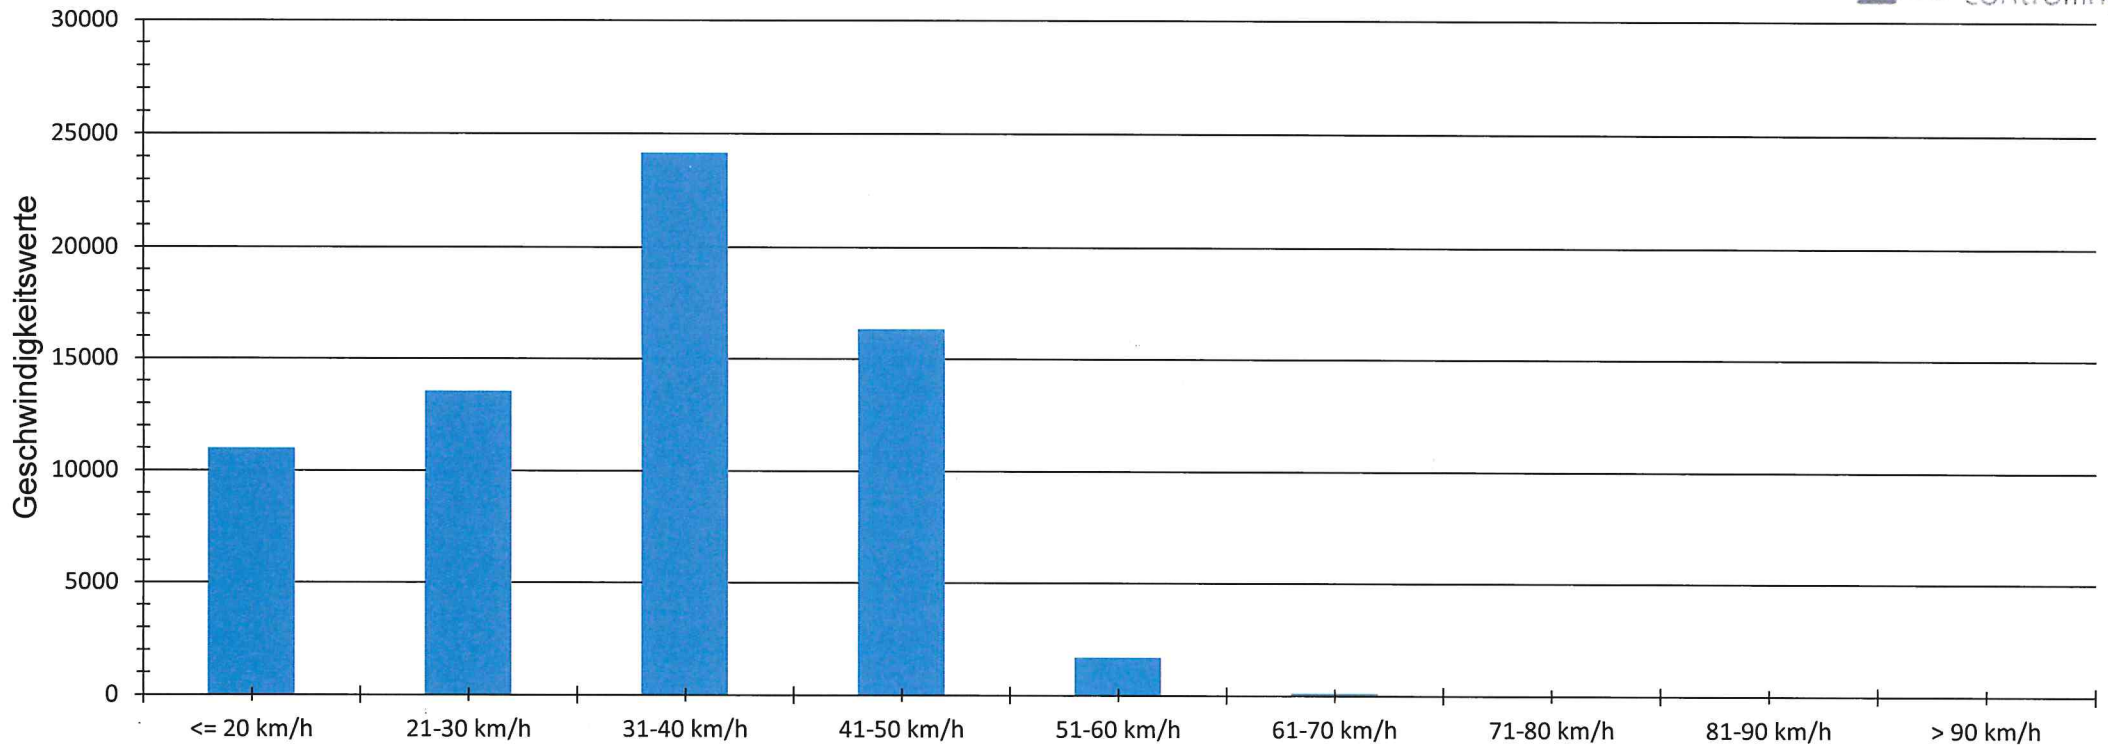

Verteilung Geschwindigkeit

Auswertezeit	Montag, 14. März 2022,16:00 - Donnerstag, 24. März 2022,17:00					
Tempolimit	50 km/h	Werte	Fahrzeuge	Vd[km/h]	Vmax[km/h]	V85 [km/h]
Geschwindigkeitsübertretung	2,74 %	66846	9170	33	105	44
DTV	909					
DJV	331785					
Fahrtrichtung	Ankommend					
Bearbeiter:	Hr. Busch					
Kommentar:						
Messort:	Hauptstraße Café Küffner					
Ankommende Fahrzeuge aus Richtung:	Bahnhof					
Abfahrende Fahrzeuge Richtung:						

Verlauf Mittlere und Maximale Geschwindigkeit

Auswertezeit Montag, 14. März 2022,16:00 - Donnerstag, 24. März 2022,17:00						
Tempolimit	50 km/h	Werte	Fahrzeuge	Vd[km/h]	Vmax[km/h]	V85 [km/h]
Geschwindigkeitsübertretung	2,74 %	66846	9170	33	105	44
DTV	909					
DJV	331785					
Fahrtrichtung	Ankommend					
Bearbeiter:	Hr. Busch					
Kommentar:						
Messort:	Hauptstraße Café Küffner					
Ankommende Fahrzeuge aus Richtung:	Bahnhof					
Abfahrende Fahrzeuge Richtung:						