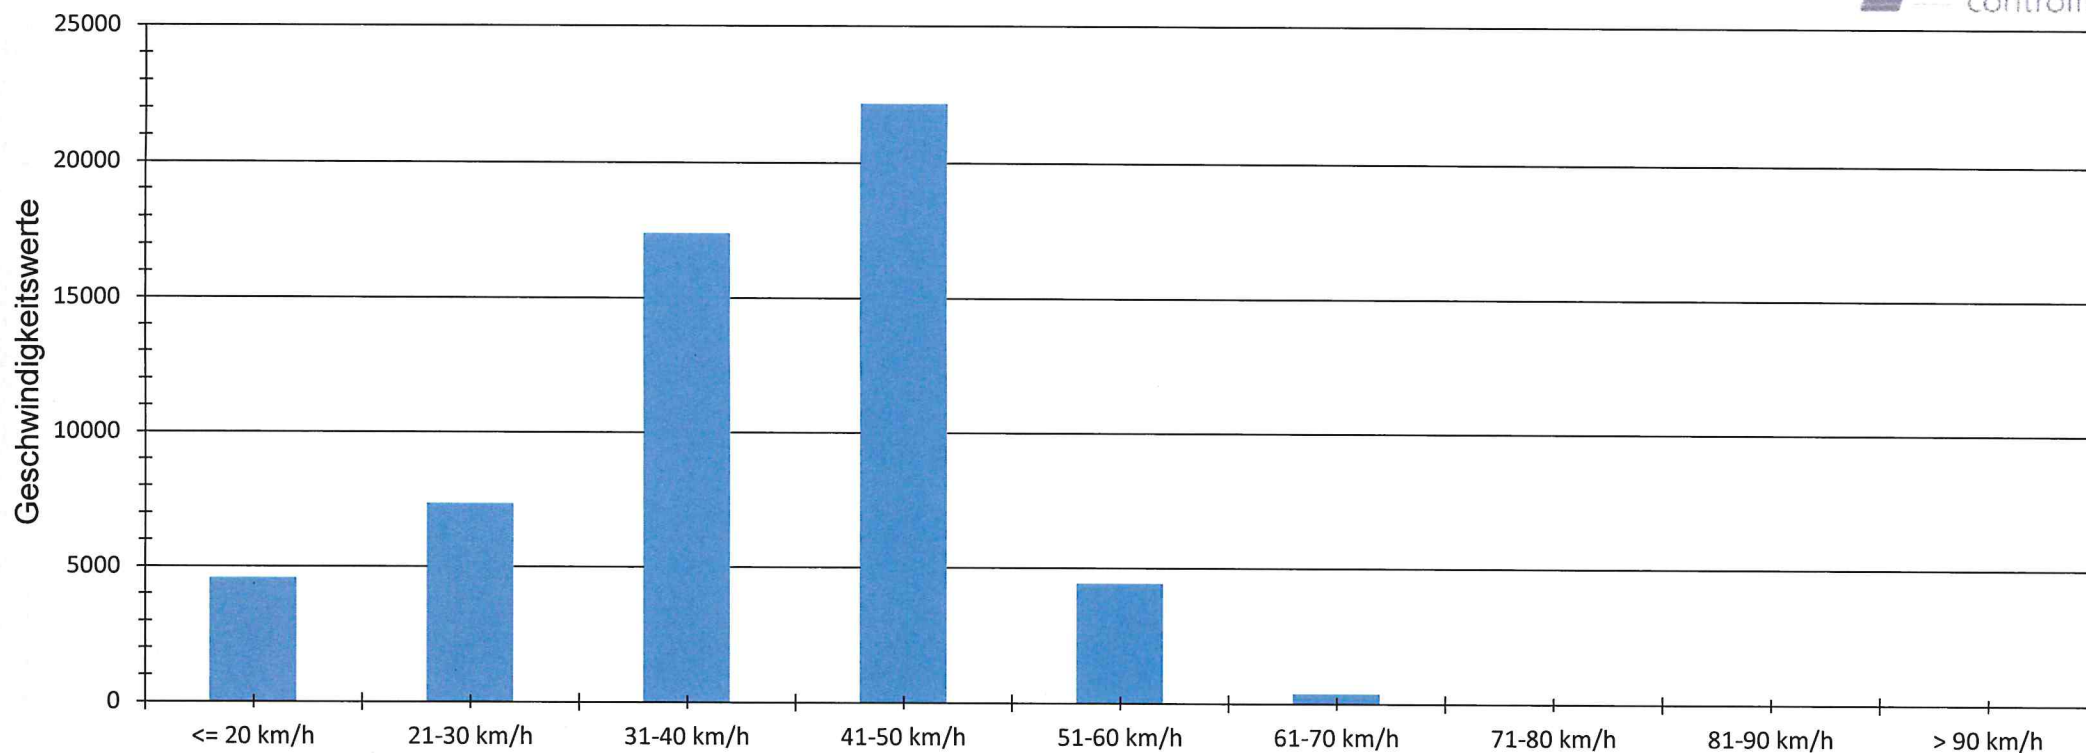

Verteilung Geschwindigkeit

Auswertezeit	Freitag, 22. April 2022,15:00 - Mittwoch, 4. Mai 2022,10:00					
Tempolimit	50 km/h	Werte	Fahrzeuge	Vd[km/h]	Vmax[km/h]	V85 [km/h]
Geschwindigkeitsübertretung	8,58 %	56261	8942	38	89	48
DTV	756					
DJV	275940					
Fahrtrichtung	Ankommend					
Bearbeiter:	Hr. Busch					
Kommentar:						
Messort:	Neustädter Straße					
Ankommende Fahrzeuge aus Richtung:	Selbitz					
Abfahrende Fahrzeuge Richtung:						

Verlauf Mittlere und Maximale Geschwindigkeit

Auswertzeit	Freitag, 22. April 2022,15:00 - Mittwoch, 4. Mai 2022,10:00					
Tempolimit	50 km/h	Werte	Fahrzeuge	Vd[km/h]	Vmax[km/h]	V85 [km/h]
Geschwindigkeitsübertretung	8,58 %	56261	8942	38	89	48
DTV	756					
DJV	275940					
Fahrtrichtung	Ankommend					
Bearbeiter:	Hr. Busch					
Kommentar:						
Messort:	Neustädter Straße					
Ankommende Fahrzeuge aus Richtung:	Selbitz					
Abfahrende Fahrzeuge Richtung:						