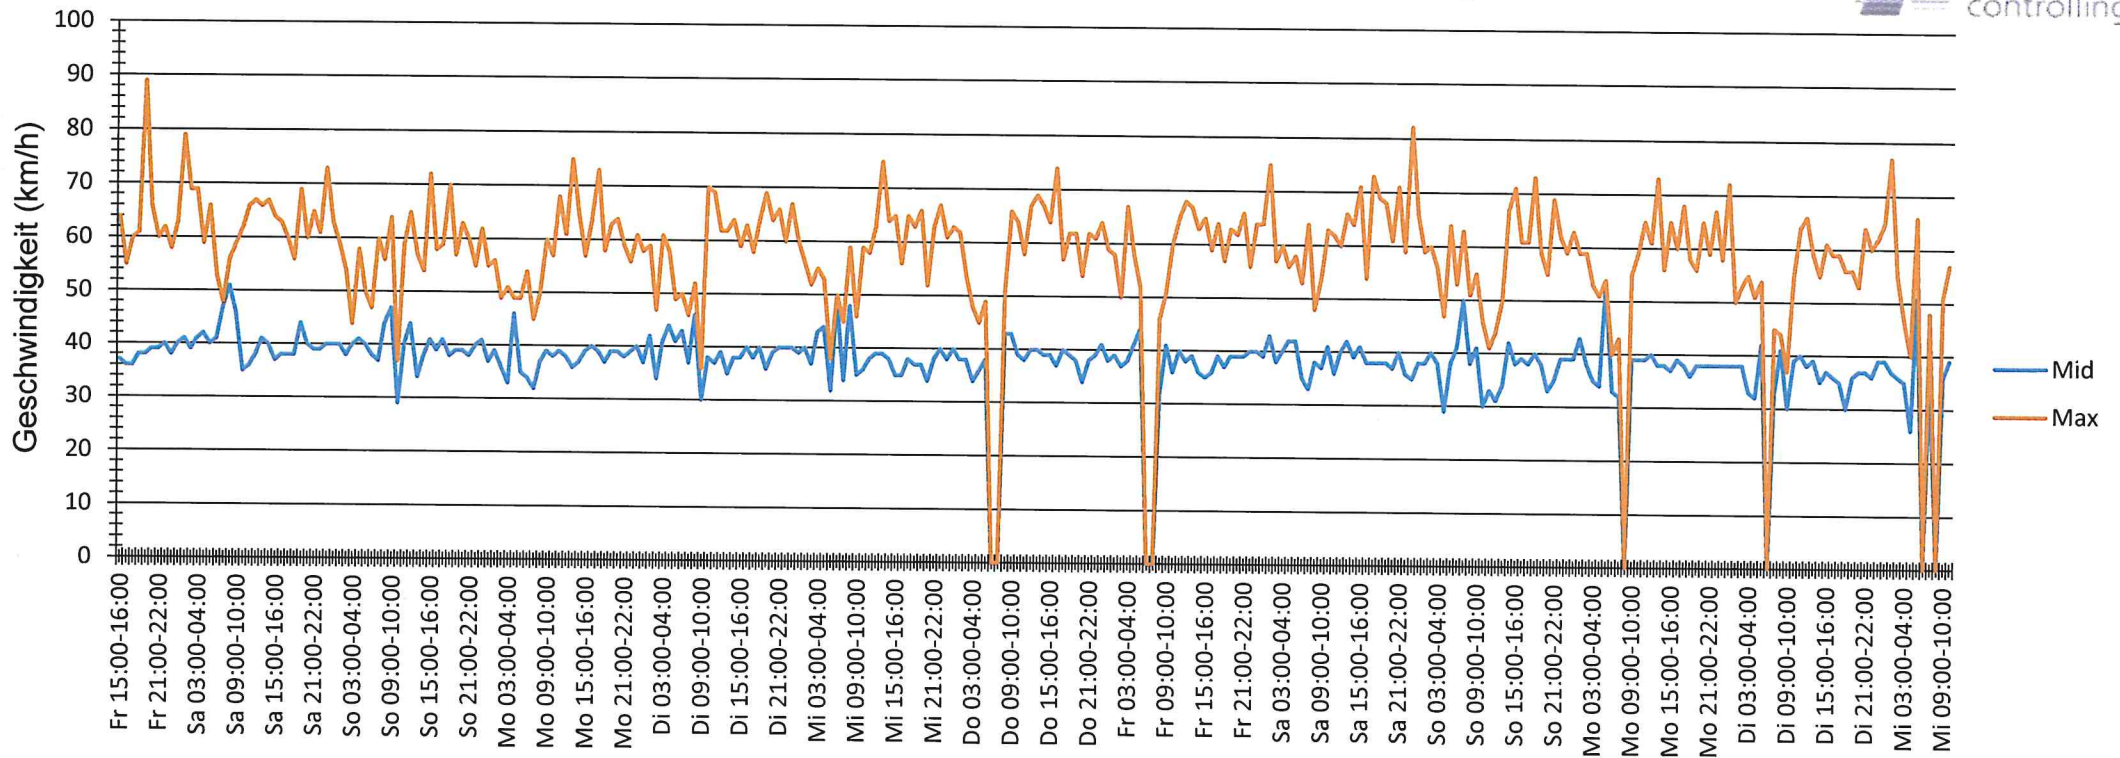

Verteilung Geschwindigkeit

Auswertezeit	Freitag, 22. April 2022,15:00 - Mittwoch, 4. Mai 2022,10:00					
Tempolimit	50 km/h	Werte	Fahrzeuge	Vd[km/h]	Vmax[km/h]	V85 [km/h]
Geschwindigkeitsübertretung	8,58 %	56261	8942	38	89	48
DTV	756					
DJV	275940					
Fahrtrichtung	Ankommend					
Bearbeiter:	Hr. Busch					
Kommentar:						
Messort:	Neustädter Straße					
Ankommende Fahrzeuge aus Richtung:	Selbitz					
Abfahrende Fahrzeuge Richtung:						

Verlauf Mittlere und Maximale Geschwindigkeit

Auswertzeit	Freitag, 22. April 2022,15:00 - Mittwoch, 4. Mai 2022,10:00					
Tempolimit	50 km/h	Werte	Fahrzeuge	Vd[km/h]	Vmax[km/h]	V85 [km/h]
Geschwindigkeitsübertretung	8,58 %	56261	8942	38	89	48
DTV	756					
DJV	275940					
Fahrtrichtung	Ankommend					
Bearbeiter:	Hr. Busch					
Kommentar:						
Messort:	Neustädter Straße					
Ankommende Fahrzeuge aus Richtung:	Selbitz					
Abfahrende Fahrzeuge Richtung:						