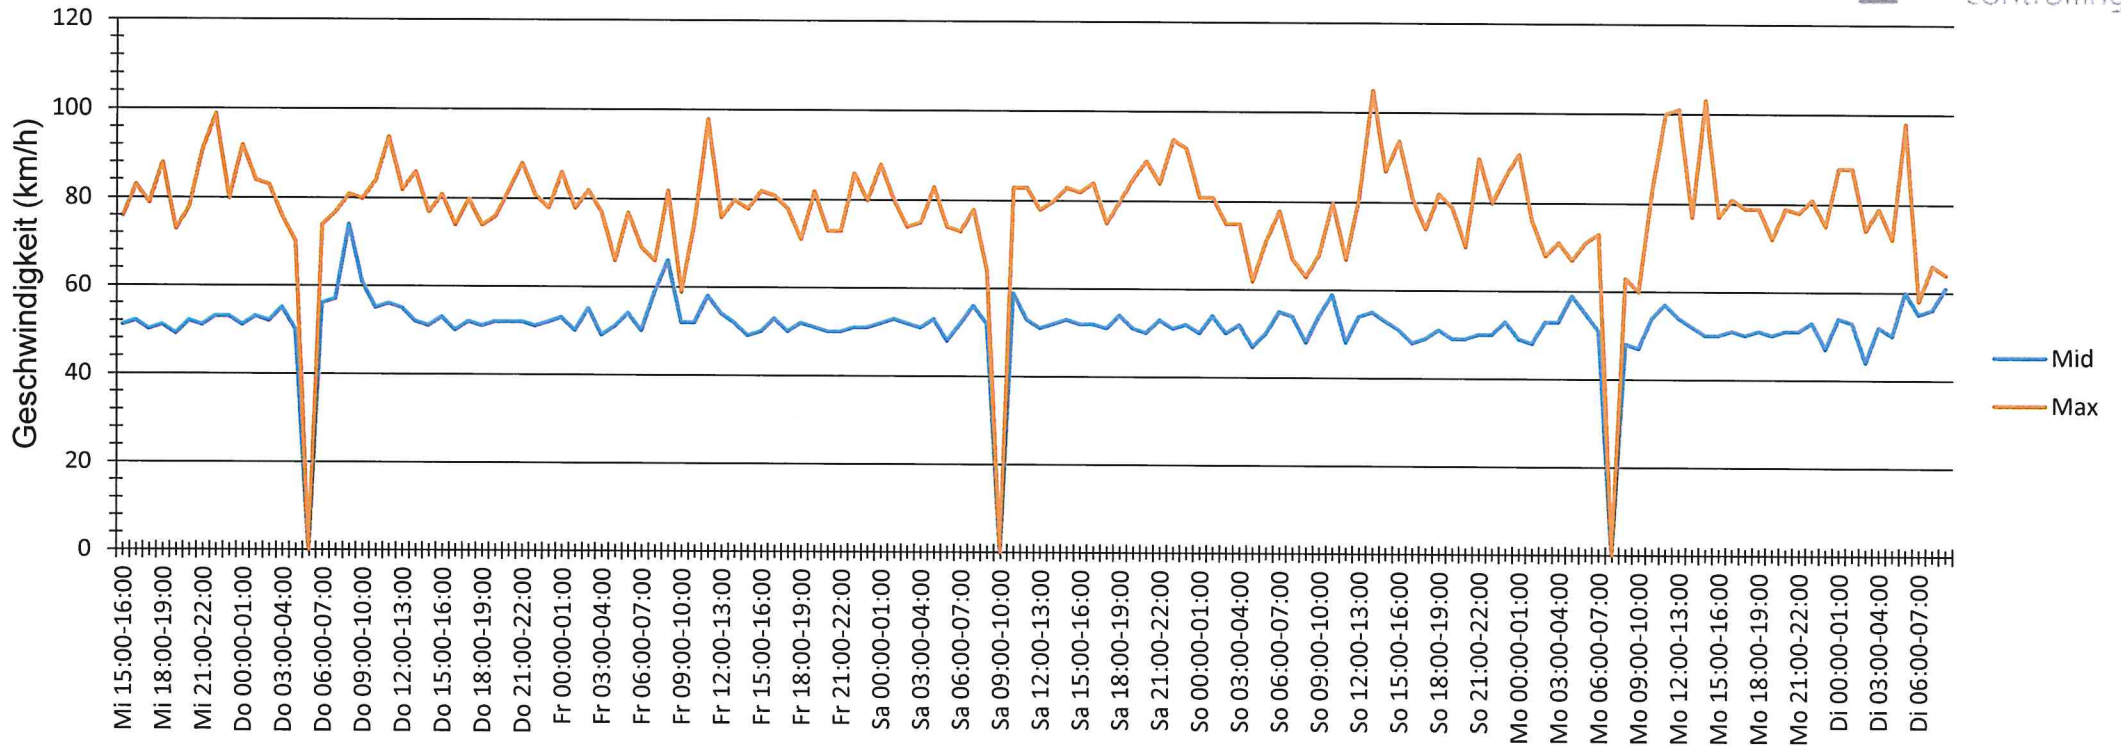

Verteilung Geschwindigkeit

Auswertezeit	Mittwoch, 4. Mai 2022,15:00 - Dienstag, 10. Mai 2022,09:00					
Tempolimit	50 km/h	Werte	Fahrzeuge	Vd[km/h]	Vmax[km/h]	V85 [km/h]
Geschwindigkeitsübertretung	53,66 %	37646	8070	51	105	61
DTV	1403					
DJV	512095					
Fahrtrichtung	Ankommend					
Bearbeiter:	Herr Busch					
Kommentar:						
Messort:	Ortseinfahrt Kirchenlaibach					
Ankommende Fahrzeuge aus Richtung:	Windischenlaibach					
Abfahrende Fahrzeuge Richtung:						

Verlauf Mittlere und Maximale Geschwindigkeit

Auswertezeit	Mittwoch, 4. Mai 2022,15:00 - Dienstag, 10. Mai 2022,09:00					
Tempolimit	50 km/h	Werte	Fahrzeuge	Vd[km/h]	Vmax[km/h]	V85 [km/h]
Geschwindigkeitsübertretung	53,66 %	37646	8070	51	105	61
DTV	1403					
DJV	512095					
Fahrtrichtung	Ankommend					
Bearbeiter:	Herr Busch					
Kommentar:						
Messort:	Ortseinfahrt Kirchenlaibach					
Ankommende Fahrzeuge aus Richtung:	Windischenlaibach					
Abfahrende Fahrzeuge Richtung:						