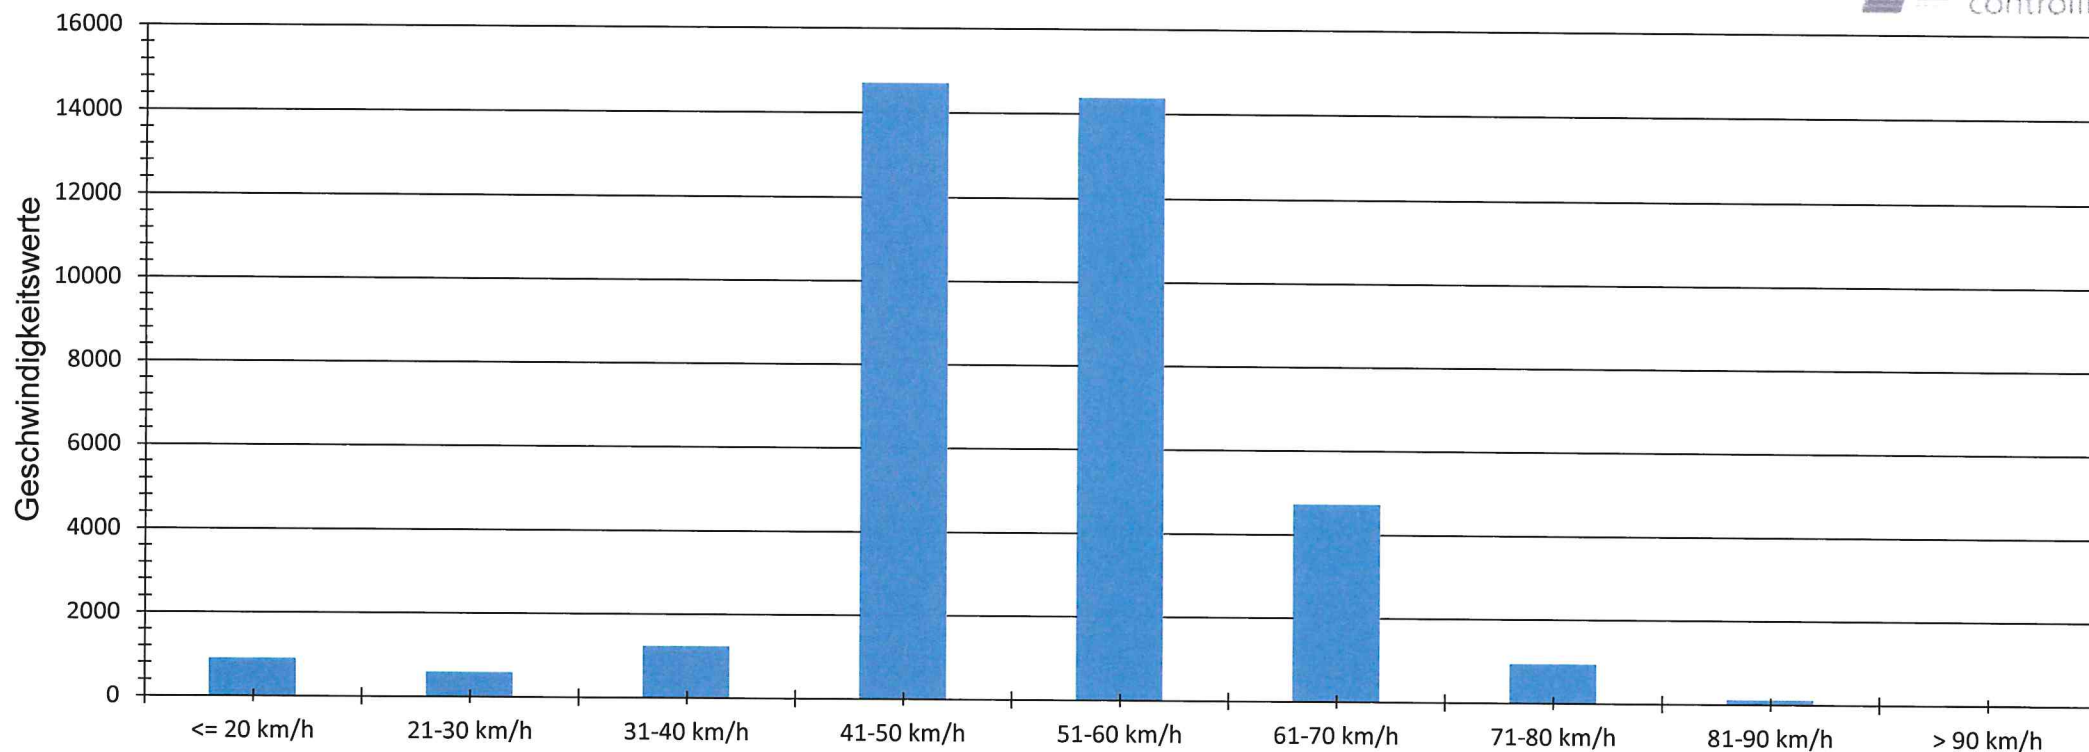

Verteilung Geschwindigkeit

Auswertezeit	Mittwoch, 4. Mai 2022,15:00 - Dienstag, 10. Mai 2022,09:00					
Tempolimit	50 km/h	Werte	Fahrzeuge	Vd[km/h]	Vmax[km/h]	V85 [km/h]
Geschwindigkeitsübertretung	53,66 %	37646	8070	51	105	61
DTV	1403					
DJV	512095					
Fahrtrichtung	Ankommend					
Bearbeiter:	Herr Busch					
Kommentar:						
Messort:	Ortseinfahrt Kirchenlaibach					
Ankommende Fahrzeuge aus Richtung:	Windischenlaibach					
Abfahrende Fahrzeuge Richtung:						

Verlauf Mittlere und Maximale Geschwindigkeit

Auswertezeit	Mittwoch, 4. Mai 2022,15:00 - Dienstag, 10. Mai 2022,09:00					
Tempolimit	50 km/h	Werte	Fahrzeuge	Vd[km/h]	Vmax[km/h]	V85 [km/h]
Geschwindigkeitsübertretung	53,66 %	37646	8070	51	105	61
DTV	1403					
DJV	512095					
Fahrtrichtung	Ankommend					
Bearbeiter:	Herr Busch					
Kommentar:						
Messort:	Ortseinfahrt Kirchenlaibach					
Ankommende Fahrzeuge aus Richtung:	Windischenlaibach					
Abfahrende Fahrzeuge Richtung:						