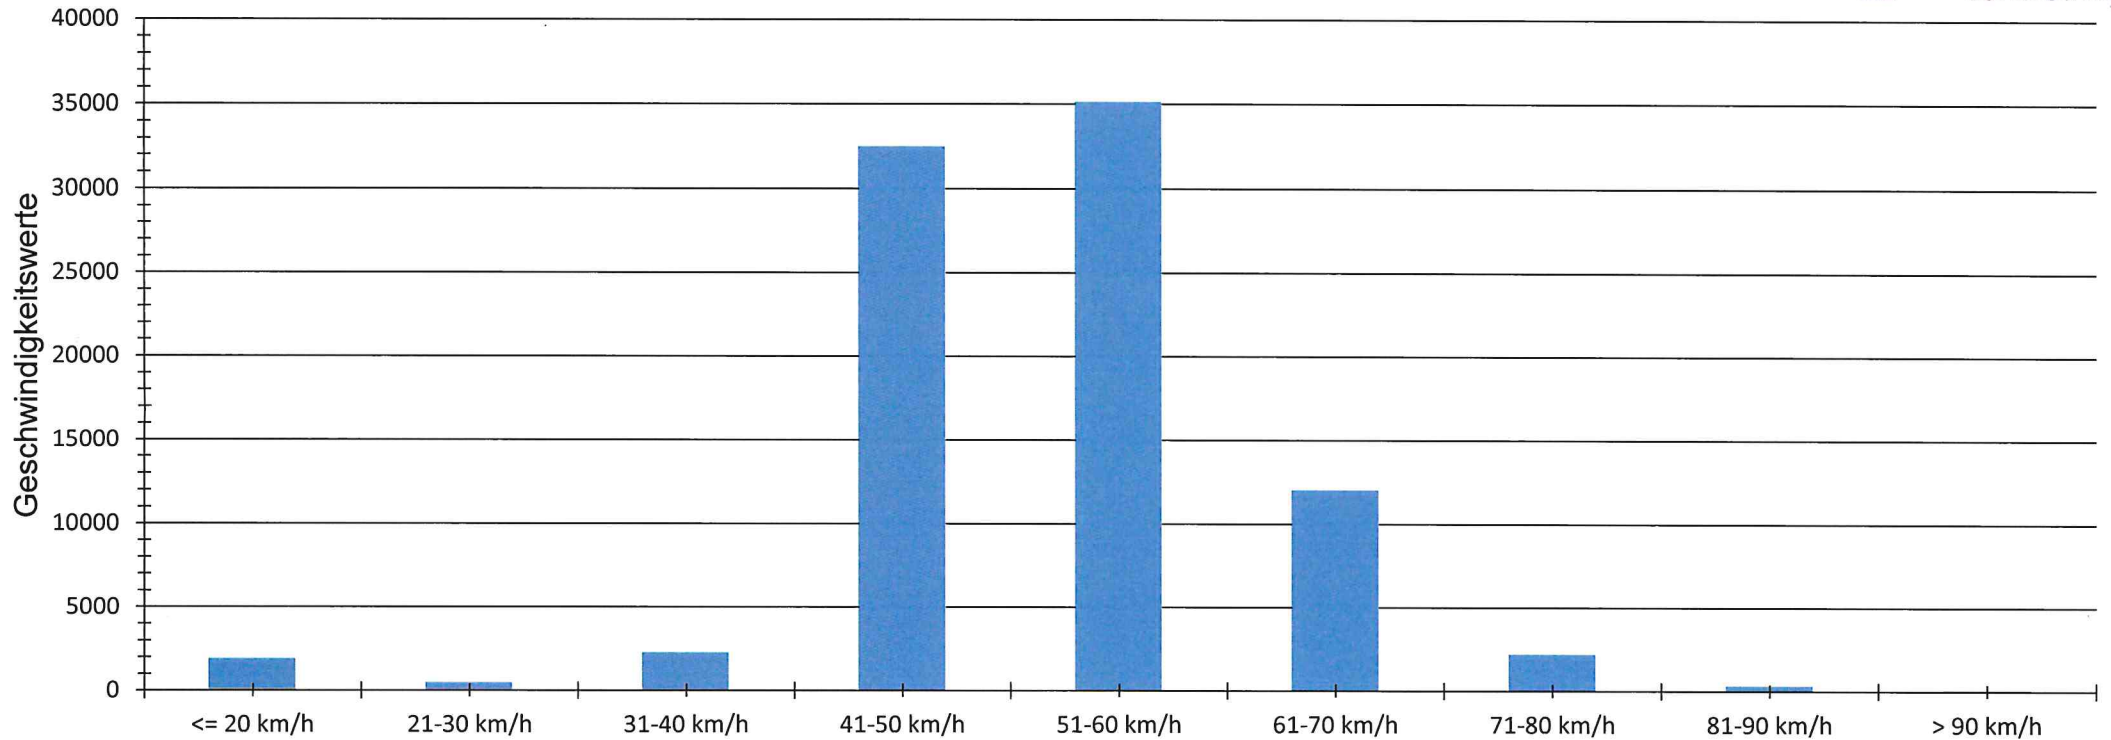

Verteilung Geschwindigkeit

Auswertezeit	Donnerstag, 22. Dezember 2022,11:00 - Donnerstag, 12. Januar 2023,08:00				
Tempolimit	50 km/h	Werte	Fahrzeuge	Vd[km/h]	Vmax[km/h]
Geschwindigkeitsübertretung	57,31 %	86623	18847	52	107
DTV	903				V85 [km/h]
DJV	329595				61
Fahrtrichtung	Ankommend				
Bearbeiter:	Herr Busch				
Kommentar:					
Messort:	Windischenlaibach -> Kirchenlaibach				
Ankommende Fahrzeuge aus Richtung:	Windischenlaibach				
Abfahrende Fahrzeuge aus Richtung:	Kirchenlaibach				

Verlauf Mittlere und Maximale Geschwindigkeit

Auswertezeit Donnerstag, 22. Dezember 2022,11:00 - Donnerstag, 12. Januar 2023,08:00						
Tempolimit	50 km/h	Werte	Fahrzeuge	Vd[km/h]	Vmax[km/h]	V85 [km/h]
Geschwindigkeitsübertretung	57,31 %	86623	18847	52	107	61
DTV	903					
DJV	329595					
Fahrtrichtung	Ankommend					
Bearbeiter:	Herr Busch					
Kommentar:						
Messort:	Windischenlaibach -> Kirchenlaibach					
Ankommende Fahrzeuge aus Richtung:	Windischenlaibach					
Abfahrende Fahrzeuge aus Richtung:	Kirchenlaibach					