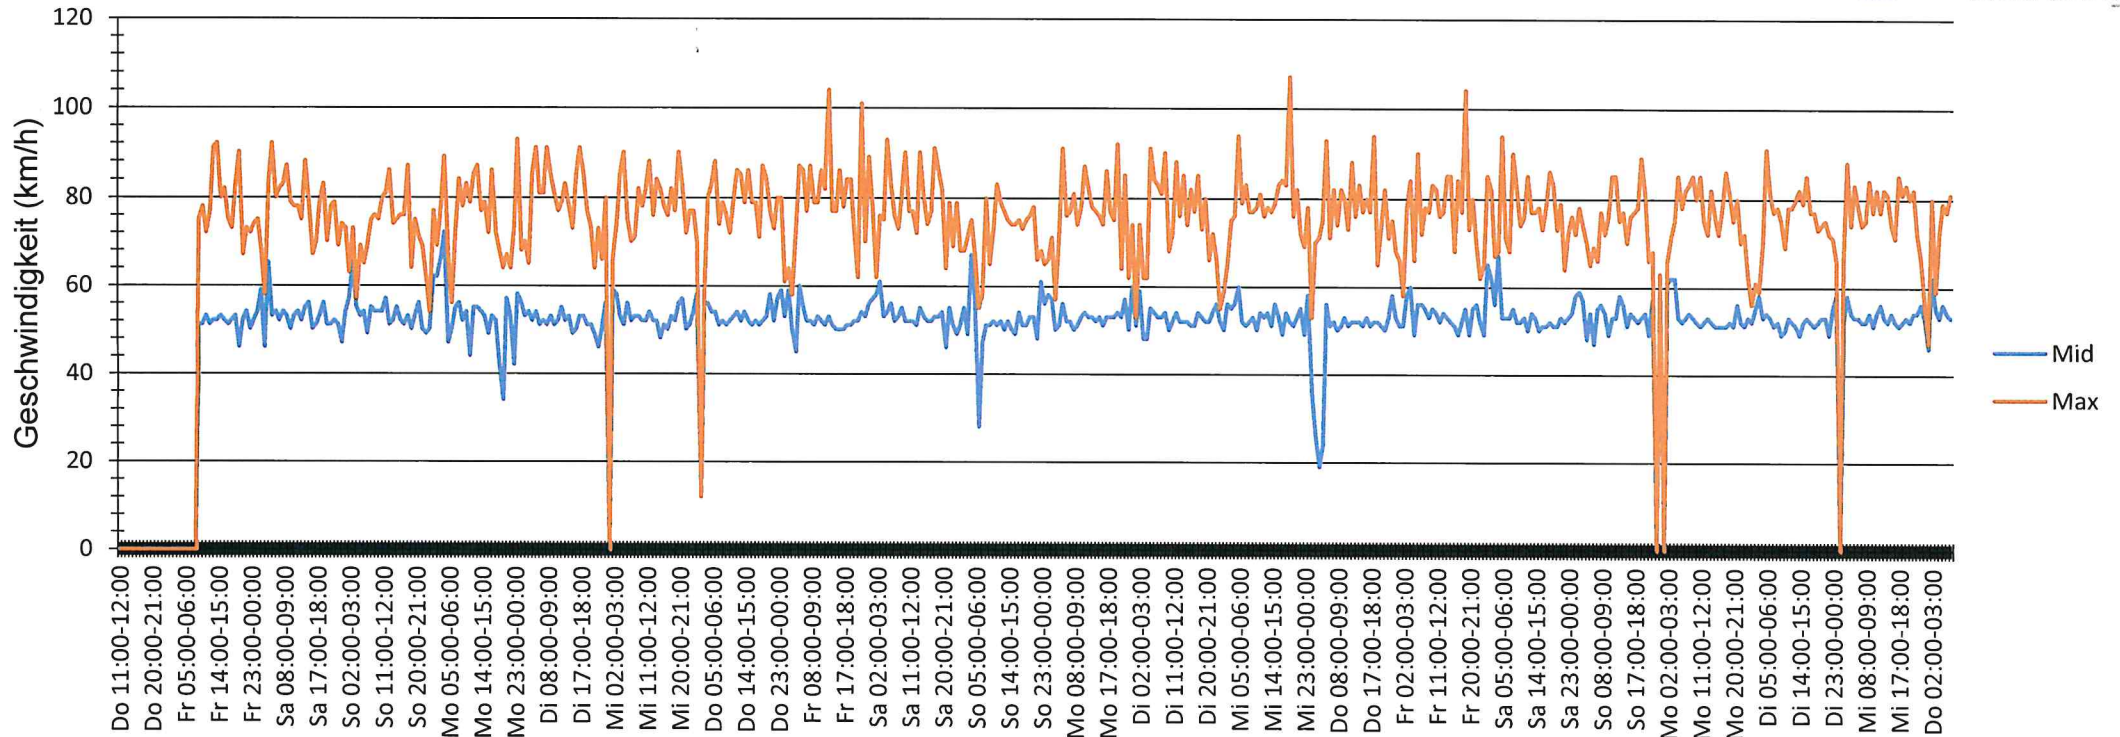

Verteilung Geschwindigkeit

Auswertezeit	Donnerstag, 22. Dezember 2022,11:00 - Donnerstag, 12. Januar 2023,08:00				
Tempolimit	50 km/h	Werte	Fahrzeuge	Vd[km/h]	Vmax[km/h]
Geschwindigkeitsübertretung	57,31 %	86623	18847	52	107
DTV	903				V85 [km/h]
DJV	329595				61
Fahrtrichtung	Ankommend				
Bearbeiter:	Herr Busch				
Kommentar:					
Messort:	Windischenlaibach -> Kirchenlaibach				
Ankommende Fahrzeuge aus Richtung:	Windischenlaibach				
Abfahrende Fahrzeuge aus Richtung:	Kirchenlaibach				

Verlauf Mittlere und Maximale Geschwindigkeit

Auswertezeit Donnerstag, 22. Dezember 2022,11:00 - Donnerstag, 12. Januar 2023,08:00						
Tempolimit	50 km/h	Werte	Fahrzeuge	Vd[km/h]	Vmax[km/h]	V85 [km/h]
Geschwindigkeitsübertretung	57,31 %	86623	18847	52	107	61
DTV	903					
DJV	329595					
Fahrtrichtung	Ankommend					
Bearbeiter:	Herr Busch					
Kommentar:						
Messort:	Windischenlaibach -> Kirchenlaibach					
Ankommende Fahrzeuge aus Richtung:	Windischenlaibach					
Abfahrende Fahrzeuge aus Richtung:	Kirchenlaibach					